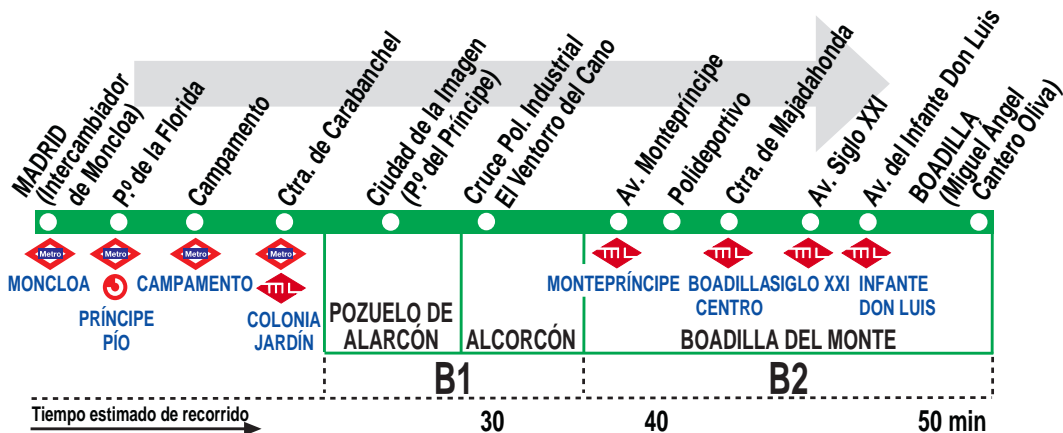

573

Madrid (Moncloa) - Boadilla (por Urb. Montepíncipe)

HORARIOS DE SALIDA DE MADRID (Calle Ruperto Chapí)

070417

(Vigente todo el año)

Lunes a viernes laborables

De 6:30 a 22:30 cada 30 minutos

HORARIOS DE SALIDA DE MADRID (Paseo Moret)

070417

(Vigente todo el año)

Sábados laborables

De 6:30 a 22:30 cada 30 minutos

Domingos y festivos

De 6:15 a 22:15 cada hora

BO EMP. BOADILLA. Ctra. Madrid-Boadilla (M-511), p.k. 8,5. Tel: 91 633 13 00
BOADILLA DEL MONTE. 28660 MADRID.