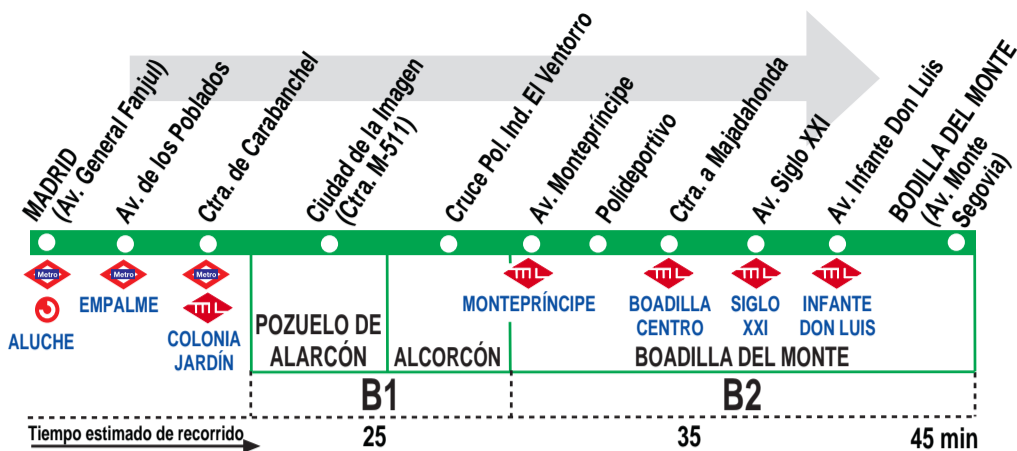

# Madrid (Aluche) - Boadilla (Por Urb. Montepríncipe)

## HORARIOS DE SALIDA DE MADRID (Avenida General Fanjul)

300614