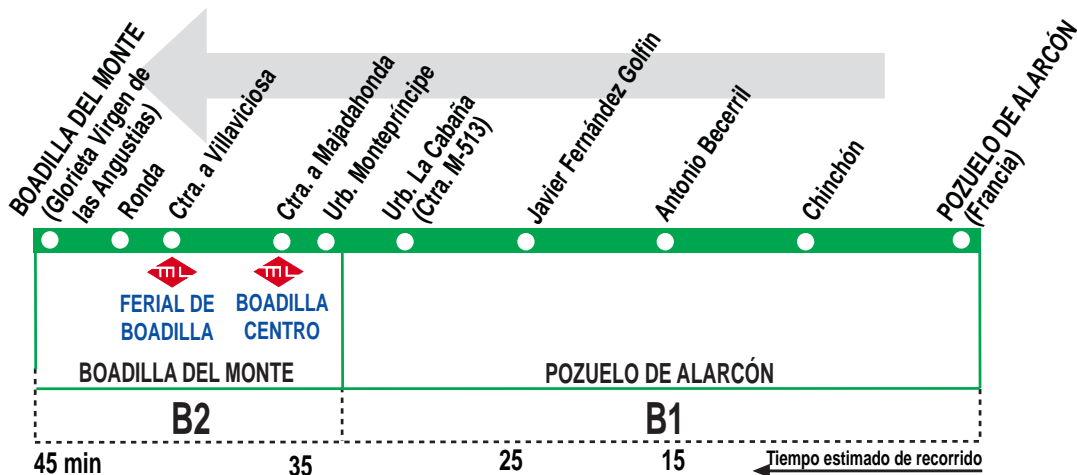

566

Pozuelo de Alarcón - Boadilla del Monte

HORARIOS DE SALIDA DE POZUELO DE ALARCÓN (Calle Francia)

250614

Lunes a viernes laborables

(Vigente de 1 de septiembre a 30 de junio)

De 6:40 a 22:00 cada 40 minutos

Lunes a viernes laborables

(Vigente de 1 de julio a 31 de agosto)

A	7:00	8:20	9:40	11:00	12:20	13:40	15:00
	16:20	17:40	19:00	20:20	21:40		

Sábados laborables, domingos y festivos

(Vigente de 1 de septiembre a 30 de junio)

A	7:40	8:50	10:00	11:10	12:20	13:30	14:40
	15:50	17:00	18:10	19:20	20:30	21:40	22:50

Sábados laborables, domingos y festivos

(Vigente de 1 de julio a 31 de agosto)

A	7:40	9:00	10:20	11:40	13:00	14:20	15:40
	17:00	18:20	19:40	21:00	22:20		