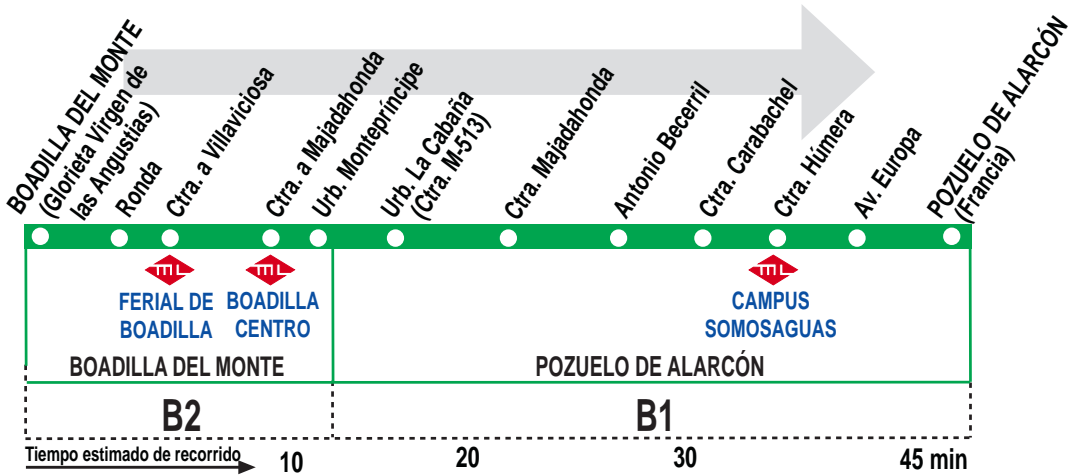

# Boadilla del Monte - Pozuelo de Alarcón

## HORARIOS DE SALIDA DE BOADILLA DEL MONTE (Glorieta Virgen de las Angustias)

250614

Lunes a viernes laborables

(Vigente de 1 de septiembre a 30 de junio)

De 7:20 a 22:40 cada 40 minutos

Lunes a viernes laborables