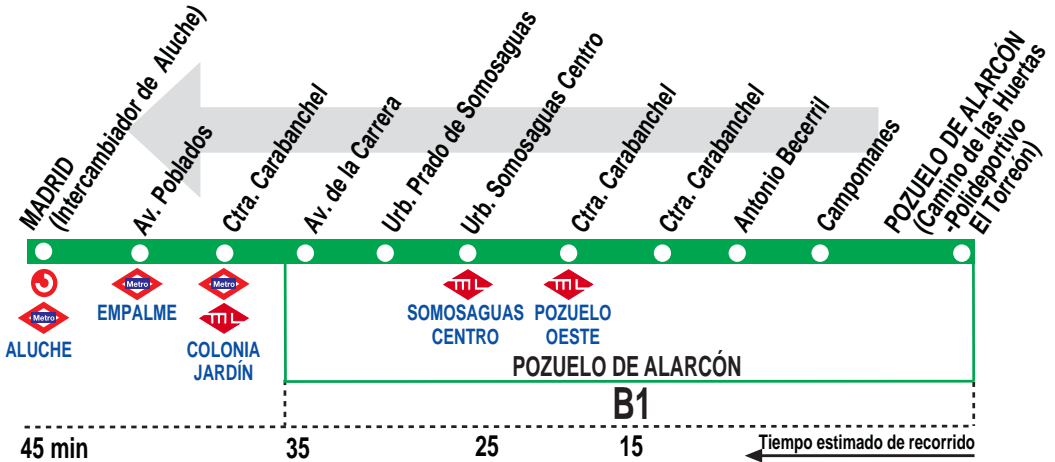

562

Pozuelo de Alarcón - Madrid (Aluche)

HORARIOS DE SALIDA DE POZUELO DE ALARCÓN (Camino de las Huertas)

050318

Lunes a viernes laborables

(Vigente de 1 de septiembre a 15 de julio)

6:	7:	8:	9:	10:	11:	12:	13:	14:	15:	16:	17:	18:	19:	20:	21:	22:
00	00	15	15	00	00	15	30	00	00	00	15	00	00	15	15	00
30	30	45		30	45	45		30	30	15	45	30	30	45	30	30