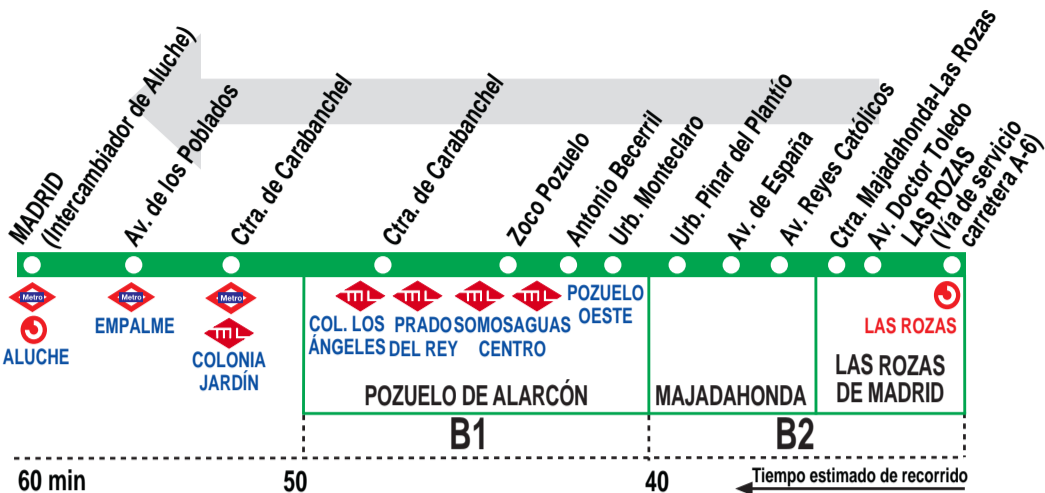

561

Las Rozas-Majadahonda-Pozuelo-Madrid (Aluche)

HORARIOS DE SALIDA DE LAS ROZAS (Vía de servicio carretera A-6)

060616

Lunes a viernes laborables

(Vigente de 1 de septiembre a 31 de julio)

5:	6:	7:	8:	9:	10:	11:	12:	13:	14:	15:	16:	17:	18:	19:	20:	22:	23:	1:
55*	07*	07*	04 ^M	01 ^M	03	08	04	11	05	11	05	11	05	19	00 ^P	03	00	00 ^V
19*	12*	17 ^M	17 ^M	12 ^M	17 ^P	20	24	22	15	44	15	22	15	32	11 ^P	35	57 ^P	
31*	17*	23	17 ^M	24	41	35	44	36	55	25	44	36	54	25 ^P				
40*	17*	27 ^M	28 ^M	44	50	47	55	48		36	55	53		35				
49*	22*	38 ^M	41 ^M	54 ^P						48				57				
58*	46 ^M	44 ^M	42 ^M	55 ^M														

Lunes a viernes laborables

(Vigente agosto)

5:	6:	7:	8:	9:	10:	11:	12:	13:	14:	15:	16:	17:	18:	19:	20:	21:	22:	23:	24:
55*	05*	00	00	05	05	22	05	05	05	20	05	05	05	05	10	05	15	00 ^P	30 ^V
17*	05*	12	25	15	32	35	20	35	50		20	20	20	45	40	25	40 ^P	30 ^P	
29*	12	23	35	45	55						35	35	50						
41*	15*	35	45	55															
53*	36	55	55																
	48																		

Notas:

- ^M Sólo desde Majadahonda (avenida Reyes Católicos).
- ^P Sólo hasta Pozuelo de Alarcón (calle Antonio Becerril).
- ^V Sólo viernes laborables.
- * Sólo desde Pozuelo de Alarcón (calle Antonio Becerril).