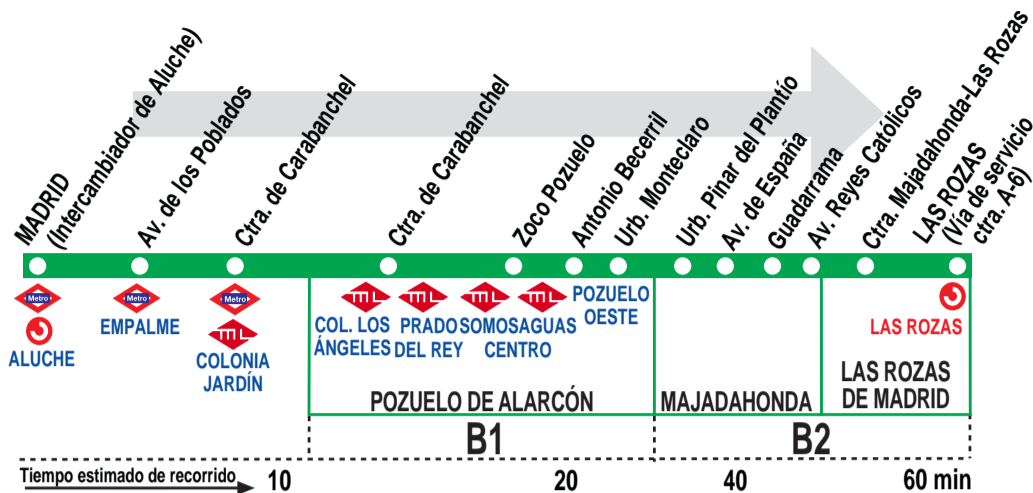

## Madrid (Aluche)-Pozuelo- Majadahonda-Las Rozas (Por calle Guadarrama)

### HORARIOS DE SALIDA DE MADRID (Intercambiador de Aluche)

040814