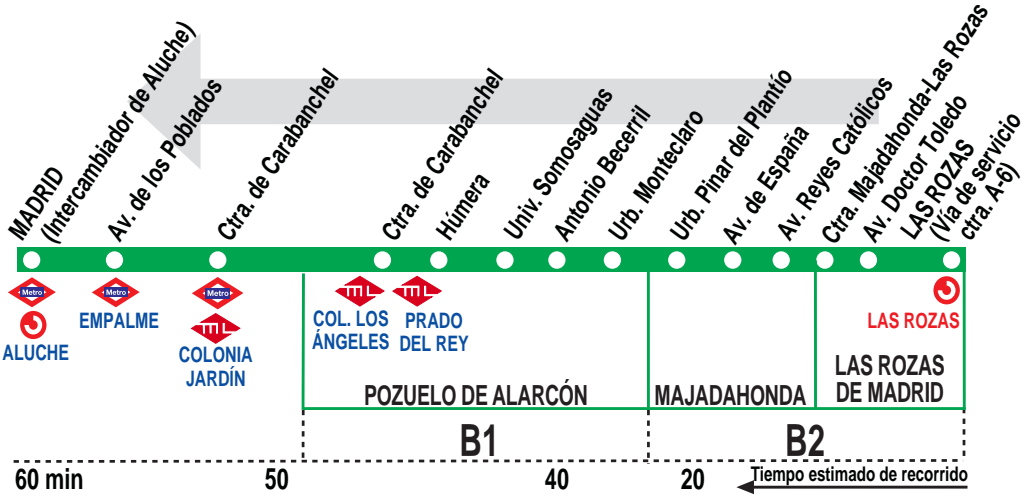

# 561A

## Las Rozas-Majadahonda-Pozuelo-Madrid (Aluche) (Por Universidad)

### HORARIOS DE SALIDA DE LAS ROZAS (Vía de servicio carretera A-6)

040814

(Vigente de 1 de septiembre  
a 31 de julio)

Lunes a viernes laborables

A	6:45	7:00	7:34	8:05	8:42	9:15
		10:12	15:22	18:25		

Notas: