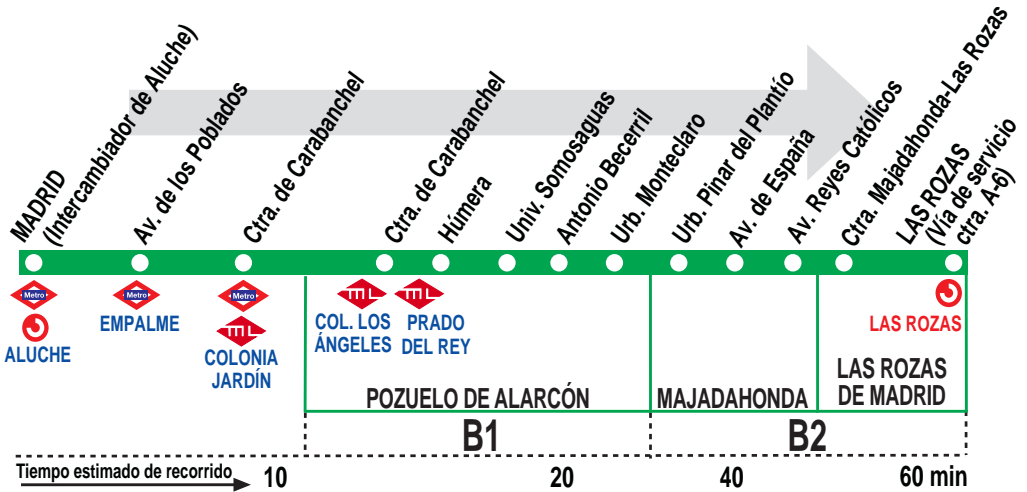

561A

Madrid (Aluche)-Pozuelo- Majadahonda-Las Rozas (Por Universidad)

HORARIOS DE SALIDA DE MADRID (Intercambiador de Aluche)

040814

(Vigente de 1 de septiembre
a 31 de julio)

Lunes a viernes laborables

| | | | | |
|---|-------|-------|-------|-------|
| A | 12:22 | 13:15 | 14:22 | 15:15 |
|---|-------|-------|-------|-------|

Notas:

Sábados laborables, domingos, festivos y agosto sin servicio.

LL LLORENTE, S.A. C/Labradores, s/n (Esq. c/ Carreteros) **Tel: 91 398 38 00**
Pol. Ind. Prado del Espino BOADILLA DEL MONTE. 28660 MADRID.