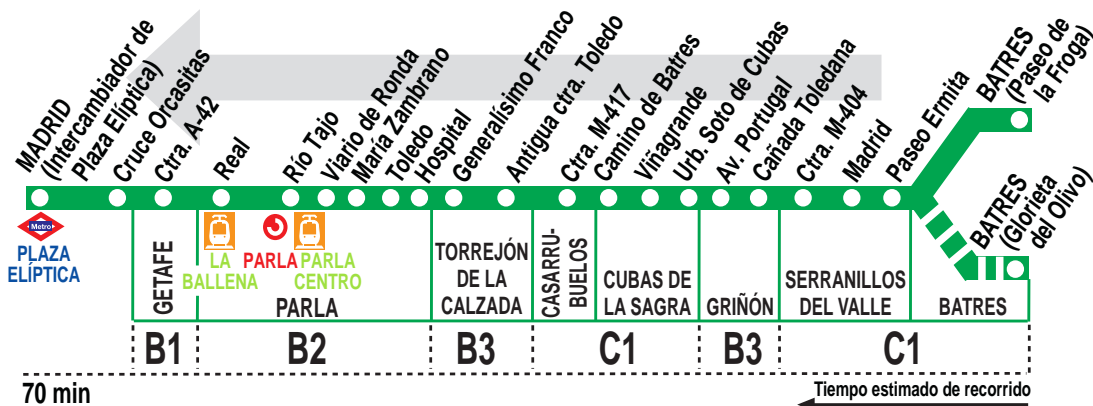

460

Batres - Parla Madrid (Plaza Elíptica)

HORARIOS DE SALIDA DE BATRES (Plaza Arenal)

040416

Lunes a viernes laborables

(Vigente de 1 de septiembre a 31 de julio)

6:	7:	8:	9:	10:		12:	13:		15:	16:		18:	19:		21:	22:
15 ^o	30 ^o 30 ^g	10 ^{po} 45 ^g	15 ^o	45		15	45		15	45		15	45		15	30 ^p

Domingos y festivos

(Vigente todo el año)

		8:			11:			14:			17:			20:		
		25 ^o			25			25			25			25		

Notas:

- ^g Desde Griñón (calle Fuente de la Salud) hasta Parla (FF.CC.).
- ^o Desde la glorieta del Olivo en Batres.
- ^p Hasta Parla.