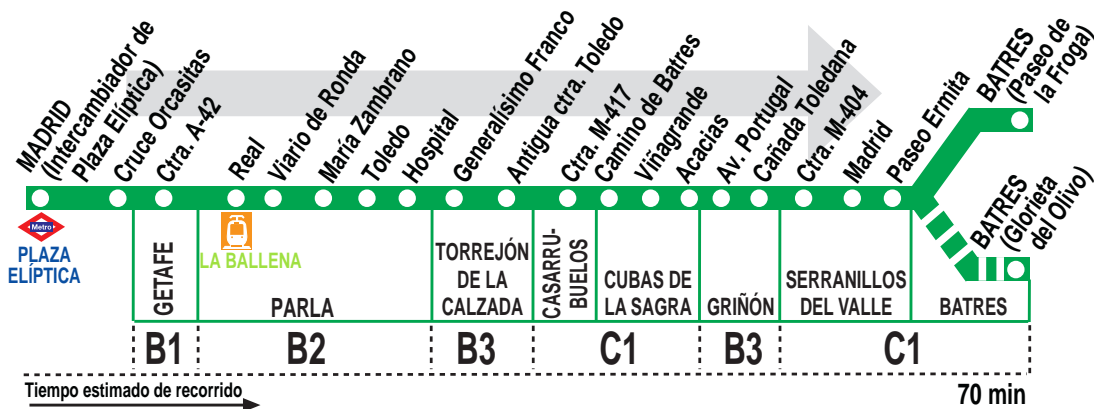

## Madrid (Plaza Elíptica) - Parla - Batres

### HORARIOS DE SALIDA DE MADRID (Intercambiador de Plaza Elíptica)

040416