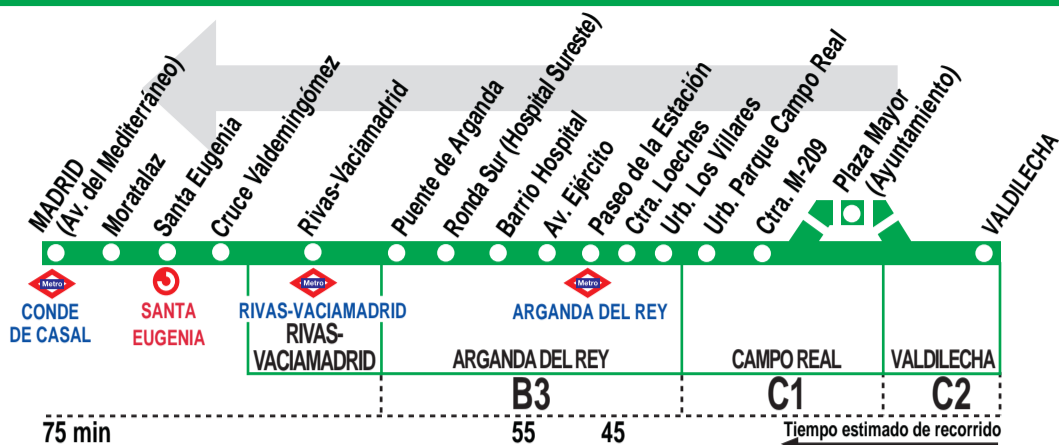

313

Valdilecha - Madrid (Conde de Casal)

HORARIOS DE SALIDA DE VALDILECHA

010917

Lunes a viernes laborables

(Vigente de 1 de septiembre a 15 de julio)

A	5:30	6:30	6:45	7:00	7:30	7:35 ^{zI}	7:40 ^{PI}	8:30	9:30
	10:00	10:30	11:30	12:15	12:30	13:30	14:45 ^h		
	De	15:00	a	21:00	cada	hora			
	A	22:00 ^h		23:00 ^h					

Notas:

^p Termina en La Poveda, sin paso por el Hospital del Sureste.

^c Sin paso por el ayuntamiento de Campo Real.

^h Hasta Arganda del Rey (Hospital).

^I Sólo días lectivos.

^z Hasta Arganda del Rey (Zoco).