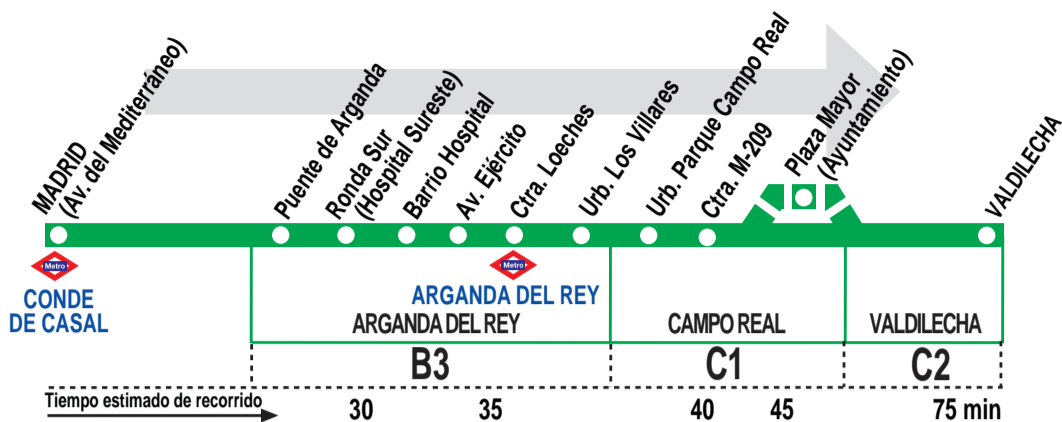

313

Madrid (Conde de Casal) - Valdilecha

HORARIOS DE SALIDA DE MADRID (Avenida del Mediterráneo)

010917

Lunes a viernes laborables

(Vigente de 1 de septiembre a 15 de julio)

A	6:00 ^z	7:00	7:00 ^z	8:00	8:30	9:00
	10:00	11:00	11:15	12:00	13:00	13:45
		14:00	14:30 ⁱ	15:00		
De		16:30	a 22:30	cada	hora	

Notas:

ⁱ Comienza en el Ins. F.P. La Poveda y sin paso por el Hospital del Sureste.

^c Sin paso por el ayuntamiento de Campo Real.

^z Desde Arganda del Rey (Zoco).

AB ARGABUS, S.A. C/ Real, 116.
ARGANDA DEL REY. 28500 MADRID