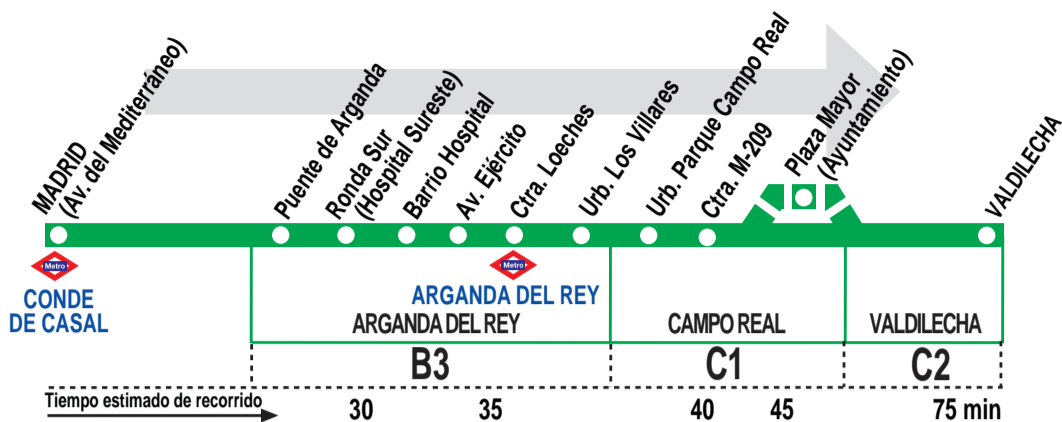

313

Madrid (Conde de Casal) - Valdilecha

HORARIOS DE SALIDA DE MADRID (Avenida del Mediterráneo)

091215

Lunes a viernes laborables

(Vigente de 16 de septiembre a 15 de julio)

A	6:00 ^z	7:00	7:00 ^z	8:00	8:30	9:00
	10:00	11:00	11:15	12:00	13:00	13:45
		14:00	14:30 ⁱ	15:00		
De		16:30	a	22:30	cada	hora

Notas:

ⁱ Comienza en el Ins. F.P. La Poveda y sin paso por el Hospital del Sureste.

^c Sin paso por el ayuntamiento de Campo Real.

^z Desde Arganda del Rey (Zoco).

AB ARGABUS, S.A. C/ Real, 116.
ARGANDA DEL REY. 28500 MADRID