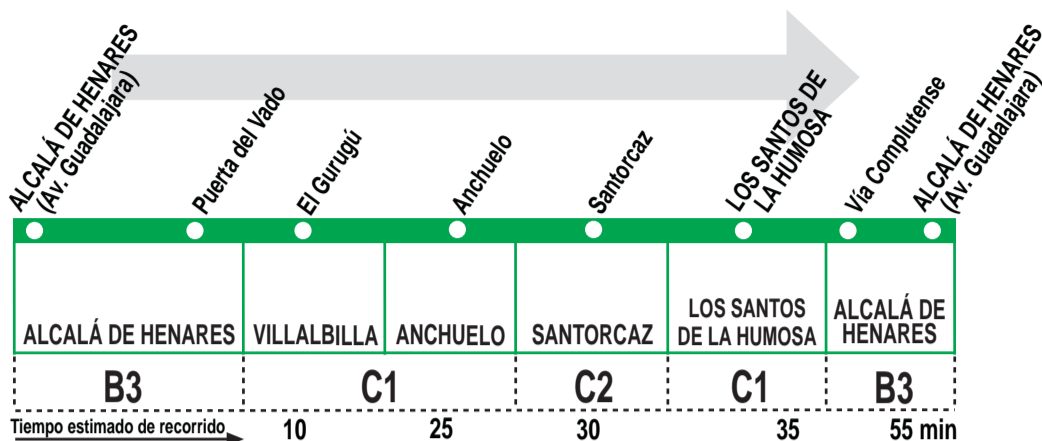

275

Alcalá de Henares- Los Santos de la Humosa- Alcalá de Henares

Horarios de paso aproximado

110714

(Vigente todo el año)

ALCALÁ DE HENARES	ANCHUELO	SANTORCAZ	LOS SANTOS DE LA HUMOSA	ALCALÁ DE HENARES
Lunes a Viernes laborables				
—	—	—	6:30	6:50
6:50	7:15	7:20	7:25	7:45
9:25	9:50	9:55	10:00	10:20
13:40	14:05	14:10	14:15	14:35
15:15	15:40	15:45	15:50	16:10
18:40	19:05	19:10	19:15	19:35
20:30	20:50	20:55	21:00*	21:20*
21:30*	21:50*	21:55*	22:00*	—
Sábados laborables				
10:00	10:20	10:25	10:30	10:50
13:00	13:20	13:25	13:30	13:50
15:30	15:50	15:55	16:00	16:20
21:00	21:20	21:25	21:30	21:50
Domingos y Festivos				
10:00	10:20	10:25	10:30	10:50
13:00	13:20	13:25	13:30	13:50
16:00	16:20	16:25	16:30	16:50
22:00	22:20	22:25	22:30	22:50
Notas:	El servicio de estas líneas no está permitido de y entre Torres de la Alameda y Alcalá de Henares. * Estas expediciones no se realizan en agosto.			