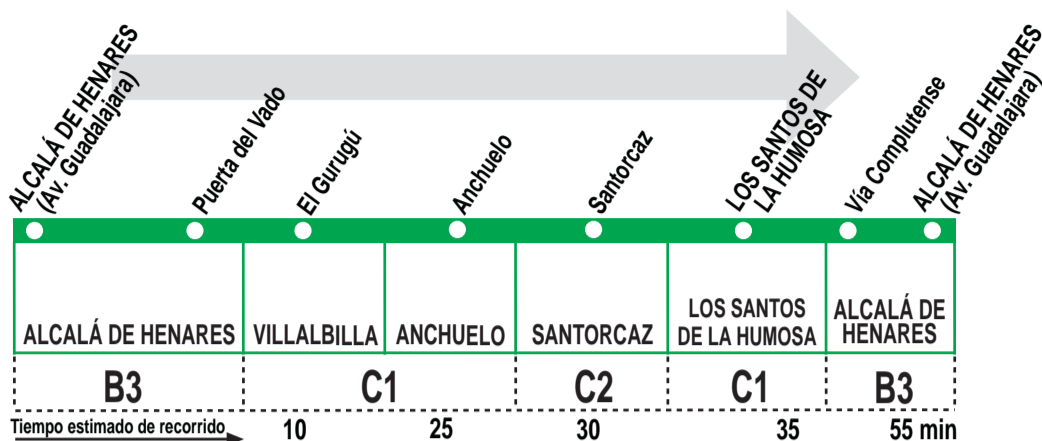

275

Alcalá de Henares- Los Santos de la Humosa- Alcalá de Henares

Horarios de paso aproximado

110714

(Vigente todo el año)

ALCALÁ DE HENARES	Anchuelo	Santorcaz	Los Santos de la Humosa	ALCALÁ DE HENARES
Lunes a Viernes laborables				
—	—	—	6:30	6:50
6:50	7:15	7:20	7:25	7:45
9:25	9:50	9:55	10:00	10:20
13:40	14:05	14:10	14:15	14:35
15:15	15:40	15:45	15:50	16:10
18:40	19:05	19:10	19:15	19:35
20:30	20:50	20:55	21:00*	21:20*
21:30*	21:50*	21:55*	22:00*	—
Sábados laborables				
10:00	10:20	10:25	10:30	10:50
13:00	13:20	13:25	13:30	13:50
15:30	15:50	15:55	16:00	16:20
21:00	21:20	21:25	21:30	21:50
Domingos y Festivos				
10:00	10:20	10:25	10:30	10:50
13:00	13:20	13:25	13:30	13:50
16:00	16:20	16:25	16:30	16:50
22:00	22:20	22:25	22:30	22:50
Notas:	El servicio de estas líneas no está permitido de y entre Torres de la Alameda y Alcalá de Henares. * Estas expediciones no se realizan en agosto.			