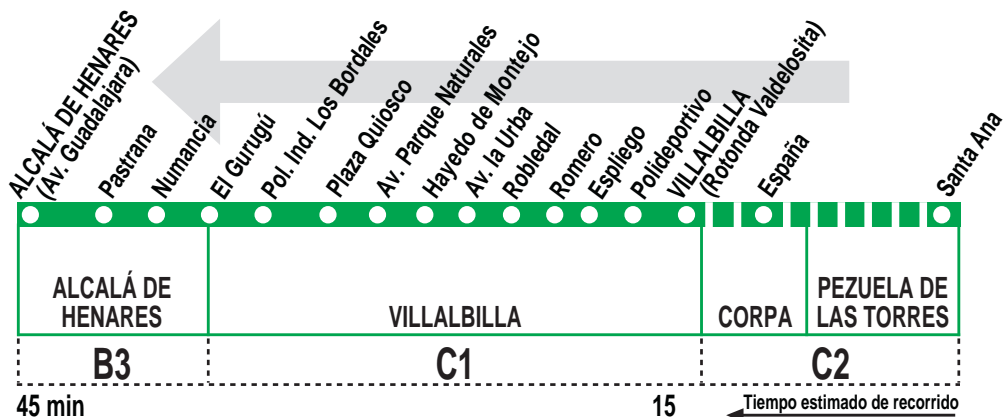

272

Villalbilla - Alcalá de Henares

HORARIOS DE PASO APROXIMADO POR ROTONDA VALDELOSITA (Dirección El Robledal y El Mirador)

110714

Lunes a viernes laborables

(Vigente de 1 de septiembre a 31 de julio)

A	6:30 ^a	8:00 ^p	9:05	10:25	11:45	13:05	14:25
	15:45	17:05	18:25	19:45	21:05	22:25	23:45

Lunes a viernes laborables

(Vigente agosto)

A	6:55 ^a	7:45	9:05	10:25	11:45	18:25
	19:45	21:05	22:25	23:45		

Sábados laborables, domingos y festivos

(Vigente todo el año)

A	7:45	10:30	13:45	18:45	21:40
---	------	-------	-------	-------	-------

Noches de viernes, sábados y vísperas de festivo

(Vigente todo el año)

A	1:05	2:25
---	------	------

Notas:

^a Directo desde la plaza del Quiosco sin pasar por las urbanizaciones.

^p Procede de Pezuela de las Torres, 15 minutos antes.