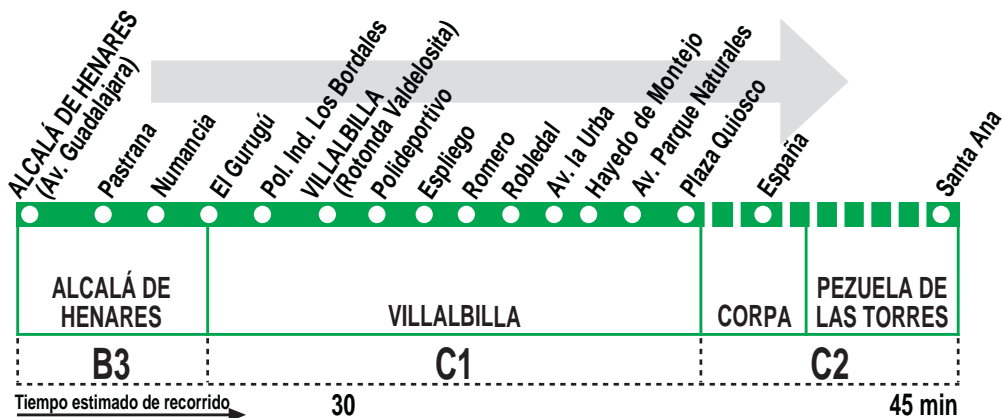

## Alcalá de Henares - Villalbilla

### HORARIOS DE SALIDA DE ALCALÁ DE HENARES (Avenida Guadalajara)

110714

Lunes a viernes laborables

(Vigente de 1 de septiembre a 31 de julio)

A	6:05 <sup>a</sup>	7:00 <sup>p</sup>	8:35	9:55	11:15	12:35	13:55
	15:15	16:35	17:55	19:15	20:35	21:55	23:15

Noches de viernes, sábados y vísperas de festivo

(Vigente todo el año)

A	0:35	1:55
---	------	------

Notas:

<sup>a</sup> Directo a plaza del Quiosco sin pasar por urbanizaciones.

<sup>p</sup> Continúa a Pezuela de las Torres.