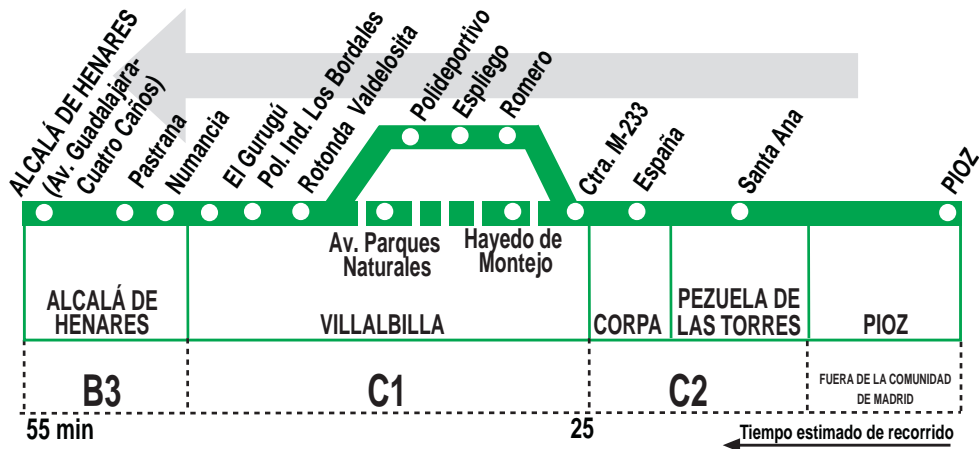

271 Pioz - Pezuela de las Torres - Alcalá de Henares

HORARIOS DE SALIDA DE PIOZ

150216

Lunes a viernes laborables

(Vigente de 1 de septiembre a 31 de julio)

6:	8:	9:	10:	11:	12:	13:	14:	15:	16:	18:	19:	20:	21:	22:	23:
55	40 ^p	15	20 ^p	45 ^p	00	10 ^p	15	40	50	00	40 ^p	30	30	15 ^p	15 ^p
										45 ^p				45 ^p	

Lunes a viernes laborables

(Vigente agosto)

6:	8:	9:	11:	14:	15:	16:	18:	19:	21:	22:
55	40 ^p	15	45	15	40	50	00	45 ^p	30	15 ^p

Sábados laborables, domingos y festivos

(Vigente todo el año)

9:	12:	15:	17:	20:	23:
20 ^p	20	25 ^p	15	20 ^p	30

Notas: ^p Desde Pezuela de las Torres por urb. Mirador