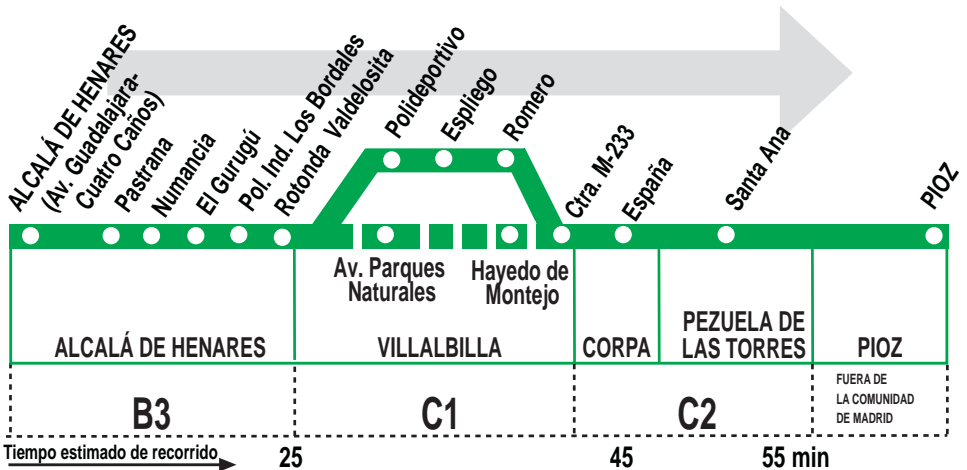

271 Alcalá de Henares- Pezuela de las Torres - Pioz

HORARIOS DE SALIDA DE ALCALÁ DE HENARES (Avenida de Guadalajara)

150216

Lunes a viernes laborables

(Vigente de 1 de septiembre a 31 de julio)

7:	8:	9:	10:	11:	12:	13:	14:	15:	16:		18:	19:	20:	21:	22:	23:
50 ^P	00	30 ^P	25	00 ^P	25 ^P	00	25	30	45		00 ^P	00 ^P	30	30 ^P	30 ^P	00 ^P
												30				

Lunes a viernes laborables

(Vigente agosto)

7:	8:		10:		12:	13:	14:	15:	16:		19:	20:	21:		23:
50 ^P	00		25		25 ^P	00	00	30	45		00 ^P	30	30 ^P		00 ^P

Sábados laborables, domingos y festivos

(Vigente todo el año)

	8:		11:		14:		16:		19:		22:	
	35 ^P		20		40 ^P		15		40 ^P		30	

Notas: ^P Hasta Pezuela de las Torres por urb. Mirador