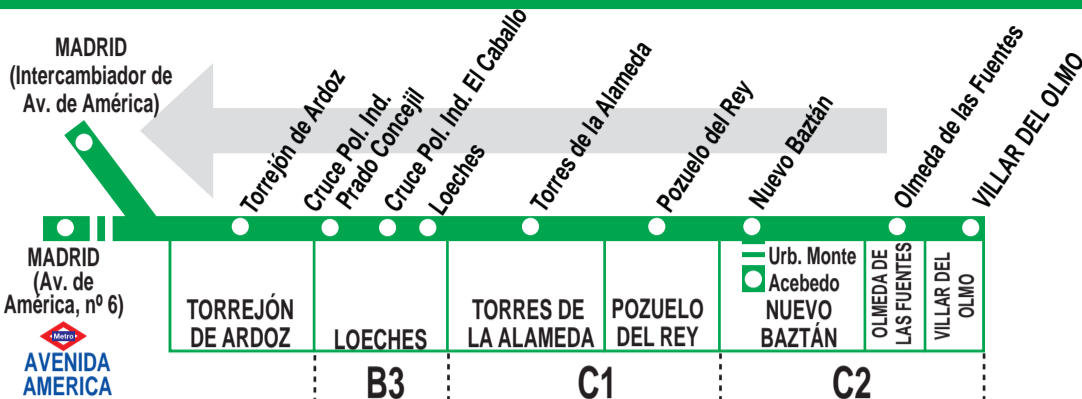

261 Villar del Olmo - Nuevo Baztán

Madrid (Avda. América)

Horarios de paso aproximado

180116

(Vigente todo el año)

MADRID	Torrejón de Ardoz	Loeches	Torres de la Alameda	Pozuelo del Rey	Nuevo Baztán	Urb. Monte Acebedo	Olmeda de las Fuentes	VILLAR DEL OLMO
Lunes a viernes laborables								
6:45	6:25	6:10	6:00	5:55	5:40	←	5:35	5:30
6:45	6:25	6:15	6:05	6:00	5:50	5:45	—	—
7:15	6:50	6:35	6:25	6:20	6:10	6:05	—	—
7:40	7:10	6:50	6:40*	—	—	—	—	—
7:40	7:10	6:50	6:40	6:35	6:20	←	6:10	6:05
8:20	7:40	7:20	7:10*	—	—	—	—	—
8:25	7:45	7:25	7:15	7:05	6:50	6:45	—	—
9:00	8:15	7:55	7:45	7:35	7:20	7:15*	—	—
8:55	8:15	8:00	7:50	—	—	—	—	—
9:25	8:50	8:30	8:20	8:10	7:55	←	7:45	7:40
9:55	9:25	9:10	9:00*	—	—	—	—	—
9:55	9:25	9:10	9:00	8:50	8:35	8:30	—	—
11:05	10:35	10:20	10:10	10:00	9:50	9:45	—	—
11:40	11:15	11:00	10:50	10:45	10:25	←	10:15	10:10
12:45	12:15	12:00	11:50	11:45	11:30	←	11:20	11:15
12:55	12:30	12:15	12:05	12:00	11:45	11:40	—	—
13:15	12:50	12:35	12:25	12:20	12:05	12:00	—	—
14:25	14:00	13:40	13:30	—	—	—	—	—
14:30	14:05	13:50	13:40	13:35	13:20	13:15	—	—
15:35	15:10	14:50	14:40	14:30	14:15	←	14:05	14:00
16:20	15:55	15:40	15:25	15:20	15:05	15:00	—	—
17:10	16:45	16:30	16:20	16:15	16:00	←	15:50	15:45
17:55	17:25	17:10	16:55	16:50	16:35	16:30	—	—
18:40	18:05	17:50	17:35	17:30	17:15	←	17:05	17:00
19:35	19:05	18:50	18:40	18:30	18:15	←	18:05	18:00
—	19:05	18:50	18:40	18:30	18:15 ^l	—	—	—
20:20	19:55	19:40	19:30	19:20	19:05	19:00	—	—
21:25	21:00	20:45	20:35	20:25	20:15	←	20:05	20:00
21:45	21:25	21:10	21:00	20:50	20:35	20:30	—	—
Sábados laborables								
8:20	8:00	7:45	7:35	7:25	7:10	←	7:05	7:00
10:05	9:45	9:25	9:15	9:10	8:55	8:50	—	—
12:25	12:00	11:45	11:35	11:30	11:15	←	11:05	11:00
13:50	13:25	13:10	13:00	12:55	12:35	12:30	—	—
15:15	14:45	14:30	14:20	14:10	13:55	13:50	—	—
16:15	15:55	15:40	15:30	—	—	—	—	—
16:20	16:00	15:45	15:35	15:30	15:15	←	15:05	15:00
18:15	17:55	17:40	17:30	—	—	—	—	—
19:00	18:35	18:20	18:10	18:00	17:45	←	17:35	17:30
20:10	19:50	19:35	19:25	19:20	19:05	19:00	—	—
21:20	21:00	20:45	20:35	20:30	20:15	←	20:05	20:00
23:05	22:45	22:30	22:20	22:15	22:00	←	21:50	21:45
Domingos y festivos								
9:00	8:30	8:15	8:05	8:00	7:45	←	7:35	7:30
13:00	12:35	12:20	12:05	12:00	11:45	←	11:35	11:30
15:25	14:55	14:40	14:30	14:20	14:05	14:00	—	—
17:00	16:30	16:15	16:05	16:00	15:45	←	15:35	15:30
18:55	18:30	18:15	18:00	17:55	17:35	17:30	—	—
21:00	20:35	20:20	20:10	20:05	19:45	←	19:35	19:30
Noches de viernes y vísperas de festivo								
23:05	22:45	22:30	22:20	22:15	22:05	22:00	—	—
2:35	2:15	2:05	1:55	1:50	1:35	1:30	—	—
Noches de sábado								
1:15	0:55	0:45	0:35	0:30	0:15	←	0:05	24:00
2:35	2:15	2:05	1:55	1:50	1:35	1:30	—	—