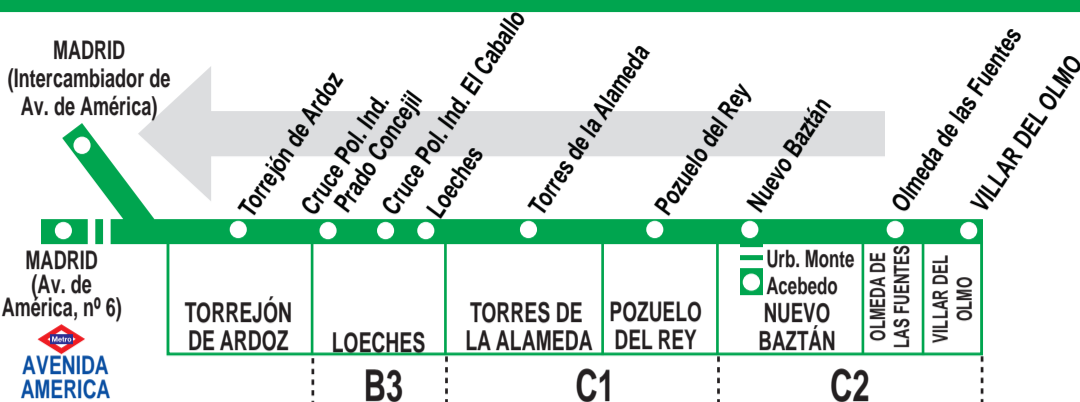

261 Villar del Olmo - Nuevo Baztán

Madrid (Avda. América)

Horarios de paso aproximado

010917 (Vigente todo el año)

MADRID	Torrejón de Ardoz	Loeches	Torres de la Alameda	Pozuelo del Rey	Nuevo Baztán	Urb. Monte Acebedo	Olmeda de las Fuentes	VILLAR DEL OLMO
--------	-------------------	---------	----------------------	-----------------	--------------	--------------------	-----------------------	-----------------