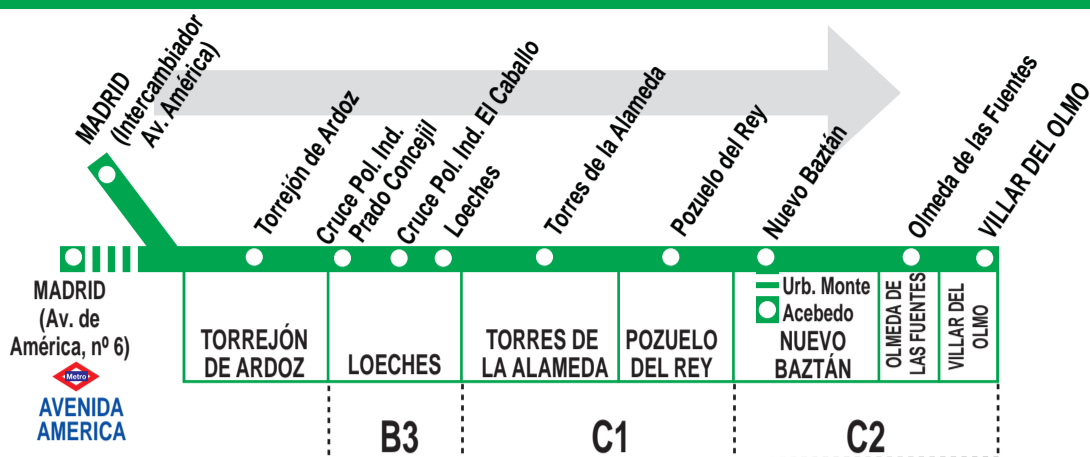

261 Madrid (Avda. América) - Nuevo Baztán - Villar del Olmo

Horarios de paso aproximado

010917 (Vigente todo el año)

MADRID	Torrejón de Ardoz	Loeches	Torres de la Alameda	Pozuelo del Rey	Nuevo Baztán	Urb. Monte Acebedo	Olmeda de las Fuentes	VILLAR DEL OLMO
Lunes a viernes laborables								
—	6:30	6:40	6:50	7:00	7:05	—	—	—
6:35	6:50	7:00	7:15	7:25	7:30	—	—	—
7:00	7:15	7:30	7:40	—	—	—	—	—
7:00	7:20	7:30	7:40	7:50	8:00	8:10	—	—
7:45	8:05	8:20	8:30	8:40	8:50	9:00	—	—
8:00ⁿ	8:25	8:40	8:50	—	—	—	—	—
8:35	8:55	9:10	9:20	9:30	9:40	→	10:00	10:05
9:00	9:20	9:35	9:50	10:00	10:10	→	10:25	10:30
9:15ⁿ	9:35	9:50	10:00	10:10	10:25	→	10:35	10:40
9:50	10:10	10:20	10:35	10:45	10:55	11:05	—	—
10:40	10:55	11:10	11:20	11:30	11:40	11:50	—	—
11:15	11:35	11:45	12:00	12:10	12:20	12:30	—	—
12:00	12:15	12:30	12:45	—	—	—	—	—
13:00	13:20	13:35	13:45	13:55	14:05	→	14:25	14:30
13:45	14:00	14:15	14:25	14:35	14:45	→	15:00	15:05
14:15	14:35	14:50	15:00	15:10	15:20	15:30	—	—
14:30	14:50	15:05	15:15	15:25	15:35	→	15:50	15:55
14:50	15:10	15:20	15:30	15:40	15:50	16:00	—	—
15:15	15:35	15:50	16:00	16:10	16:20	→	16:40	16:45
16:00	16:15	16:35	16:45	16:55	17:05	→	17:25	17:30
17:00	17:20	17:35	17:45	17:55	18:05	18:15	—	—
17:45	18:05	18:15	18:25	18:35	18:45	→	19:10	19:15
18:30	18:50	19:05	19:20	19:30	19:40	19:50	—	—
19:15	19:35	19:50	20:05	20:15	20:25	→	20:40	20:45
20:00	20:15	20:30	20:45	20:55	21:05	21:15	—	—
20:45	21:00	21:15	21:30	21:40	21:50	→	22:10	22:15
21:40	21:55	22:10	22:20	22:30	22:40	22:50	—	—
22:30	22:45	23:00	23:15	23:25	23:35	→	23:50	23:55
Sábados laborables								
9:00	9:15	9:25	9:40	9:45	9:55	→	10:10	10:15
10:30	10:45	10:55	11:10	11:20	11:30	11:45	—	—
13:00	13:15	13:30	13:45	13:55	14:05	→	14:20	14:25
14:00	14:15	14:30	14:40	14:50	15:00	15:15	—	—
15:30	15:45	16:00	16:10	16:20	16:30	→	16:45	16:50
16:30	16:45	17:00	17:10	—	—	—	—	—
17:00	17:15	17:25	17:35	17:45	17:50	18:05	—	—
18:30	18:45	19:00	19:10	—	—	—	—	—
19:15	19:30	19:40	19:55	20:05	20:15	→	20:30	20:35
21:00	21:15	21:25	21:35	21:45	21:55	22:10	—	—
22:00	22:15	22:25	22:35	22:45	22:55	→	23:10	23:15
Domingos y festivos								
9:30	9:45	9:55	10:10	10:15	10:25	→	10:40	10:45
13:30	13:45	13:55	14:10	14:15	14:25	→	14:40	14:45
15:30	15:45	15:55	16:10	16:15	16:25	16:40	—	—
17:30	17:45	17:55	18:10	18:15	18:25	→	18:40	18:45
19:30	19:45	19:55	20:10	20:20	20:30	20:45	—	—
21:30	21:45	21:55	22:10	22:20	22:30	22:45	—	—
Noches de viernes, sábados y vísperas de festivo								
23:30	23:45	23:55	0:05	0:10	0:20	0:35	—	—
1:30^s*	1:45	1:55	2:10	2:15	2:25	2:40	—	—
3:00*	3:15	3:25	3:35	3:40	3:50	4:05	—	—

Notas:

A efecto de horarios nocturnos se consideran los festivos nacionales y autonómicos.

ⁿ Sólo se realiza de 1 de septiembre a 15 de julio.

^s Sólo se realiza los sábados laborables.

* Estos servicios efectuarán su salida junto al nº 6 de Avenida de América.