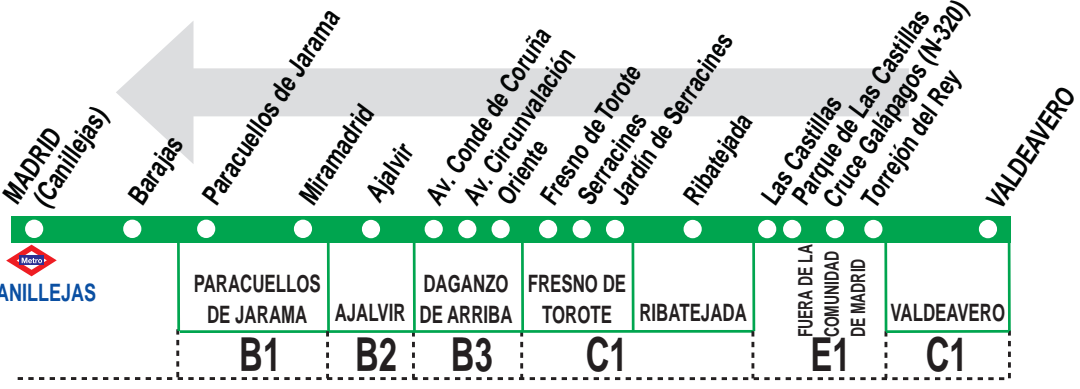

## Valdeavero - Daganzo - Madrid (Canillejas)

### Horarios de paso aproximado

220118

MADRID (Canillejas)	Paracuellos de Jarama	Urbanización Miramadrid	Ajalvir	Daganzo de Arriba	Fresno de Torote	Ribatejada	Torrejón del Rey	VALDEAVERO
---------------------	-----------------------	-------------------------	---------	-------------------	------------------	------------	------------------	------------