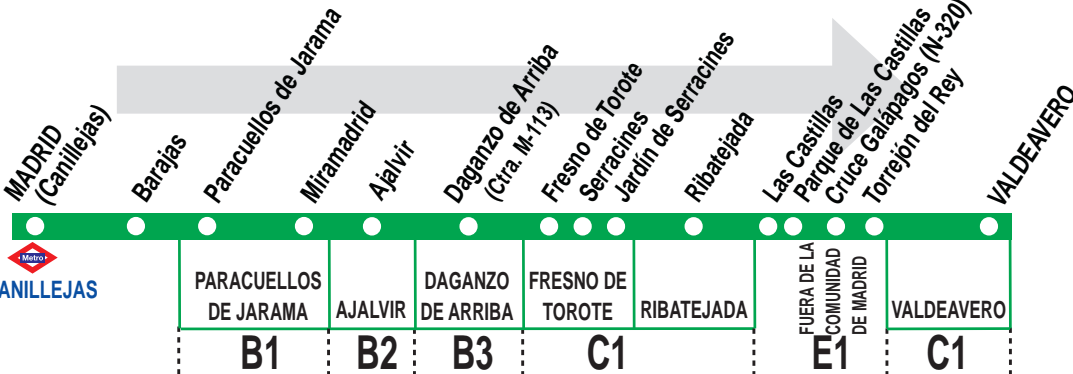

256

Madrid (Canillejas) - Daganzo - Valdeavero

CANILLEJAS PARACUELLOS DE JARAMA AJALVIR DAGANZO DE ARRIBA FRESNO DE TOROTE RIBATEJADA FUERA DE LA COMUNIDAD DE MADRID VALDEAVERO

B1 B2 B3 C1 E1 C1

Horarios de paso aproximado