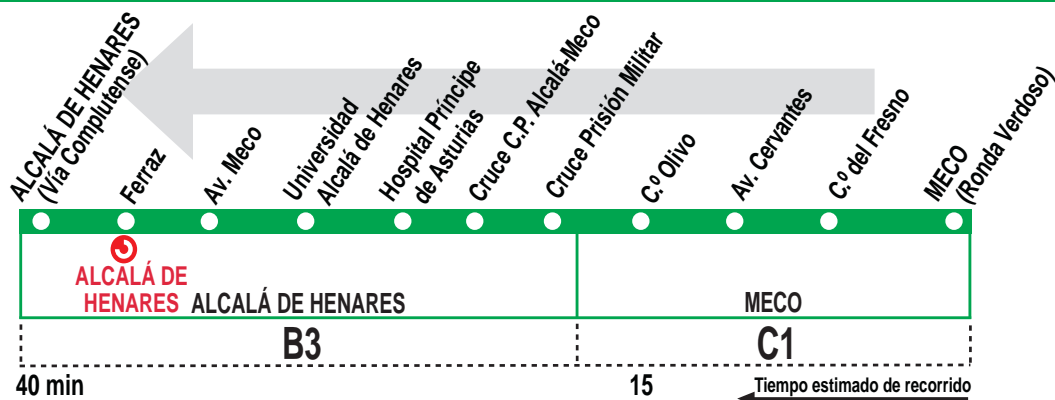

250

Meco - Alcalá de Henares

HORARIOS DE SALIDA DE MECO (Ronda Verdoso)

151214

Lunes a viernes laborables

(Vigente de 1 de septiembre a 15 de julio)

5:	6:	7:	8:	9:	10:	11:	12:	13:	14:	15:	16:	17:	18:	19:	20:	21:	22:	23:	
45	07	17	05	15	25	35	45	07	17	05	15	25	09	45	07	17	05	15	
	29	39	27	37	47	57		55	39	27	37	47	35		55		27	37	
	55		49	59					49	59		57							

Lunes a viernes laborables

(Vigente de 16 de julio a 31 de agosto)

6:	7:	8:	9:	10:	11:	12:	13:	14:	15:	16:	17:	18:	19:	20:	21:	22:	23:	24:	
00	10	20	30	05	15	25	00	10	20	30	05	15	25	00	10	20	30	05*	
35	45	55		40	50		35	45	55		40	50		35	45	55			

Noches de viernes, sábados y vísperas de festivo

(Vigente todo el año)

A 0:15 1:30 2:30 3:30

Notas:

A efecto de horarios nocturnos se consideran los festivos nacionales y autonómicos. Con Campus de Universidad de Alcalá cerrado (22:00 a 7:00 de lunes a viernes laborables y de 17:00 a 7:00 los sábados laborables, domingos y festivos) la línea sólo efectuará la parada denominada "UNIV. ALCALÁ - HOSPITAL", existente junto a la glorieta de acceso a la universidad.
* Sólo se realiza de lunes a jueves laborables.