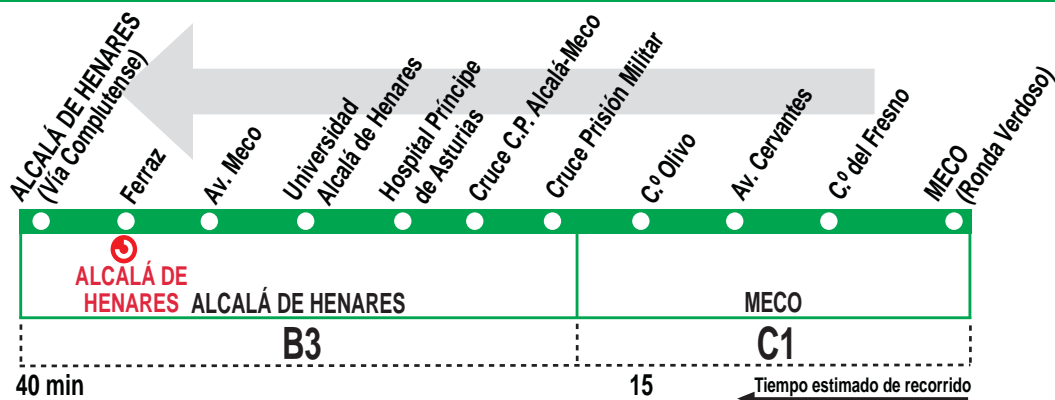

250

Meco - Alcalá de Henares

HORARIOS DE SALIDA DE MECO (Ronda Verdoso)

220118

Lunes a viernes laborables

(Vigente de 1 de septiembre a 15 de julio)

5:	6:	7:	8:	9:	10:	11:	12:	13:	14:	15:	16:	17:	18:	19:	20:	21:	22:	23:	
50	12	05	25	14	07	15	04	34	17	15	14	44	17	04	34	07	05	25	
	34	27	47	45	34	37	35	55	54	37	35	55		15	45	54	27	47	
		54					57				57			47					

Lunes a viernes laborables

(Vigente de 16 de julio a 31 de agosto)

6:	7:	8:	9:	10:	11:	12:	13:	14:	15:	16:	17:	18:	19:	20:	21:	22:	23:	24:
00	10	20	30	05	15	25	00	10	20	30	05	15	25	00	10	20	30	05*
35	45	55		40	50		35	45	55		40	50		35	45	55		

Noches de viernes, sábados y vísperas de festivo

(Vigente todo el año)

A	0:20	1:35	2:50	4:05
---	------	------	------	------

Notas:

A efecto de horarios nocturnos se consideran los festivos nacionales y autonómicos. Con Campus de Universidad de Alcalá cerrado (22:00 a 7:00 de lunes a viernes laborables y de 17:00 a 7:00 los sábados laborables, domingos y festivos) la línea sólo efectuará la parada denominada "UNIV. ALCALÁ - HOSPITAL", existente junto a la glorieta de acceso a la universidad.
* Sólo se realiza de lunes a jueves laborables.