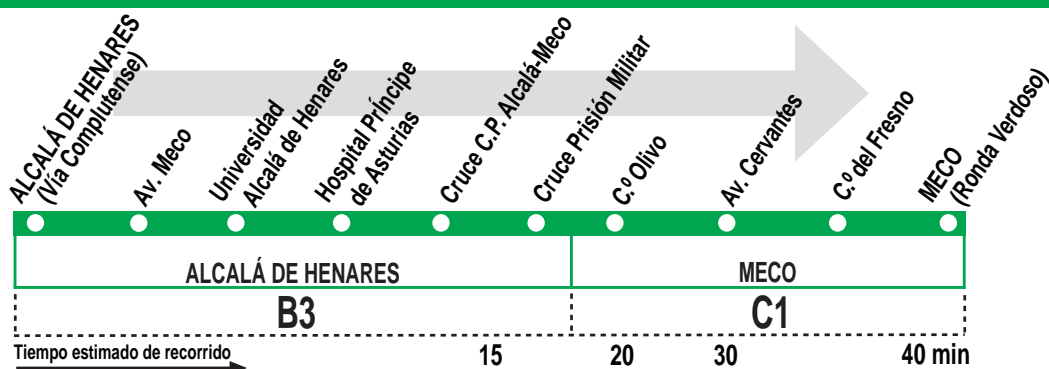

250

Alcalá de Henares - Meco

HORARIOS DE SALIDA DE ALCALÁ DE HENARES (Vía Complutense)

151214

Lunes a viernes laborables

(Vigente de 1 de septiembre a 15 de julio)

5:	6:	7:	8:	9:	10:	11:	12:	13:	14:	15:	16:	17:	18:	19:	20:	21:	22:	23:
20	04	09	19	07	17	05	15	25	09	19	07	17	05	15	25	35	45	07
42	25	35	45	29		27	37	47	35	45	29	39	27	37	47	57		
	47	57		55					57		55							

Lunes a viernes laborables

(Vigente de 16 de julio a 31 de agosto)

5:	6:	7:	8:	9:	10:	11:	12:	13:	14:	15:	16:	17:	18:	19:	20:	21:	22:	23:
30	05	15	25	00	10	20	30	05	15	25	00	10	20	30	05	15	25	00
	40	50		35	45	55		40	50		35	45	55		40	50		35*

Noches de viernes, sábados y vísperas de festivo

(Vigente todo el año)

A	23:45	1:00	2:00	3:00
---	-------	------	------	------

Notas:

A efecto de horarios nocturnos se consideran los festivos nacionales y autonómicos. Con Campus de Universidad de Alcalá cerrado (22:00 a 7:00 de lunes a viernes laborables y de 17:00 a 7:00 los sábados laborables, domingos y festivos) la línea sólo efectuará la parada denominada "UNIV. ALCALÁ - HOSPITAL", existente junto a la glorieta de acceso a la universidad.