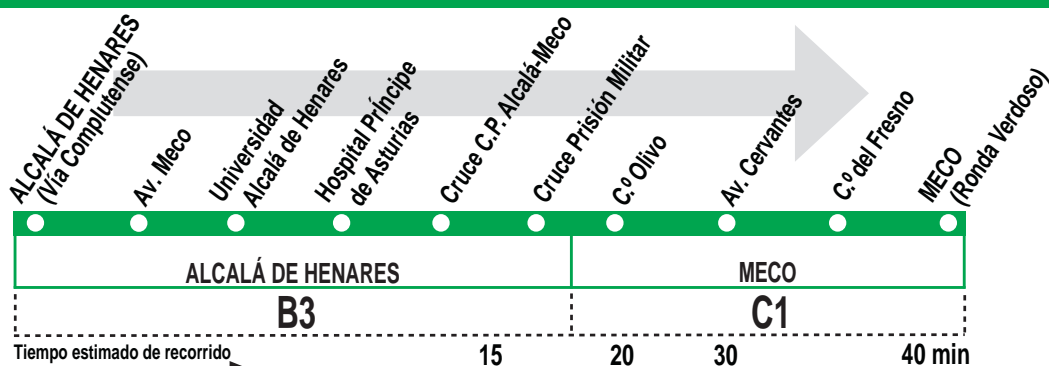

# Alcalá de Henares - Meco

## HORARIOS DE SALIDA DE ALCALÁ DE HENARES (Vía Complutense)

220118