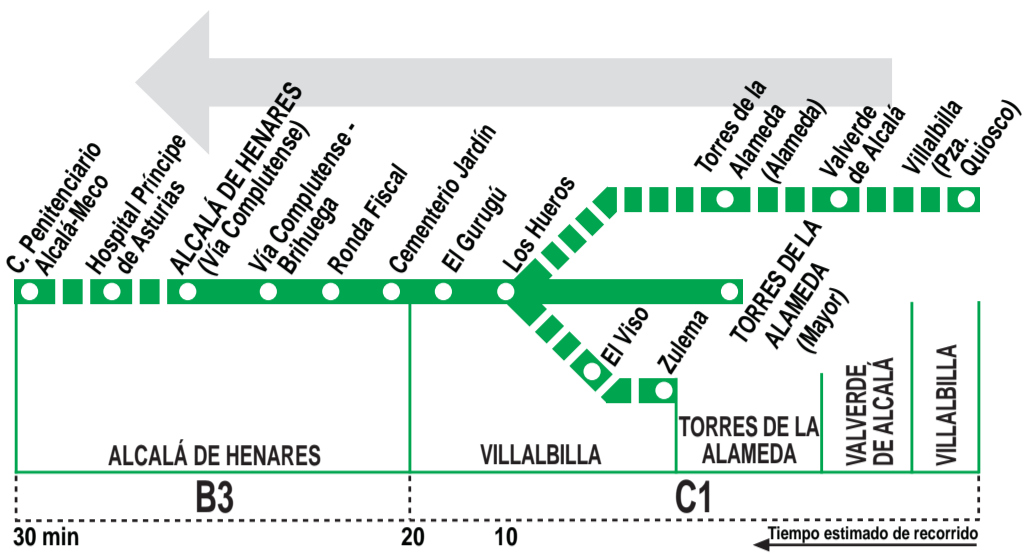

232

Torres de la Alameda - Alcalá de Henares

HORARIOS DE SALIDA DE TORRES DE LA ALAMEDA (Calle Mayor)

220118

(Vigente todo el año)

Lunes a viernes laborables

6:	7:	8:	9:	10:	11:	12:	13:	14:	15:	16:	17:	18:	19:	20:	21:	22:	23:
40	15 55	20 45 ^h	10 40 ^v	25 45 ^h	15 45 ^v 55 ^h	30	20 45 ^v	35	10 48 ^v	21	25 47	39 ^v	01	16 37 ^v	30	09 44	23 ^v 50

HORARIOS DE PASO APROXIMADO

Centro Penitenciario	ALCALÁ DE HENARES	Los Hueros	Zulema	TORRES DE LA ALAMEDA	Valverde de Alcalá	Villalbilla pueblo
----------------------	-------------------	------------	--------	----------------------	--------------------	--------------------

^h Continúa al Hospital y al Centro Penitenciario.

^v Desde Villalbilla (plaza Quiosco) por Valverde de Alcalá.

AL ALSA. Avda. de América, 9-A.
(Intercambiador de Avenida de América). 28002 MADRID.

Tel: 91 177 99 51