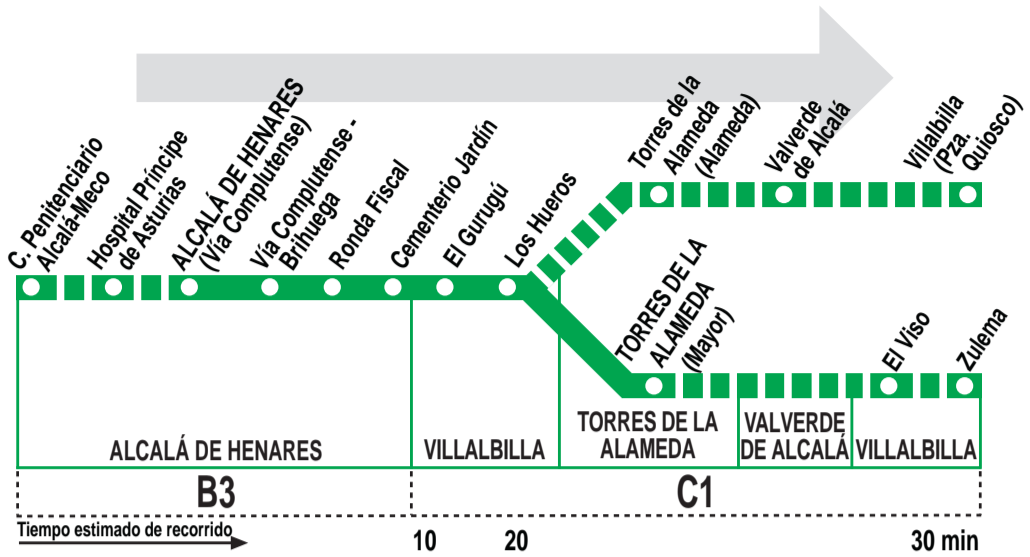

232

Alcalá de Henares - Torres de la Alameda

HORARIOS DE SALIDA DE ALCALÁ DE HENARES (Vía Complutense)

150615

(Vigente todo el año)

Lunes a viernes laborables

6:	7:	8:	9:	10:	11:	12:	13:	14:	15:	16:	17:	18:	19:	20:	21:	22:	23:
10	24	38	08 ^v	15	06 ^v	35 ^c	00 ^v	30	11 ^v	48	10	02 ^v	39	00 ^v	32	07	21
40	50		35 ^c	33	15	43	57		44			24		53		46 ^v	
			52		30 ^c												
					47												

HORARIOS DE PASO APROXIMADO

Centro Penitenciario	ALCALÁ DE HENARES	Los Hueros	TORRES DE LA ALAMEDA	Zulema	Valverde de Alcalá	Villalbilla pueblo
----------------------	-------------------	------------	----------------------	--------	--------------------	--------------------