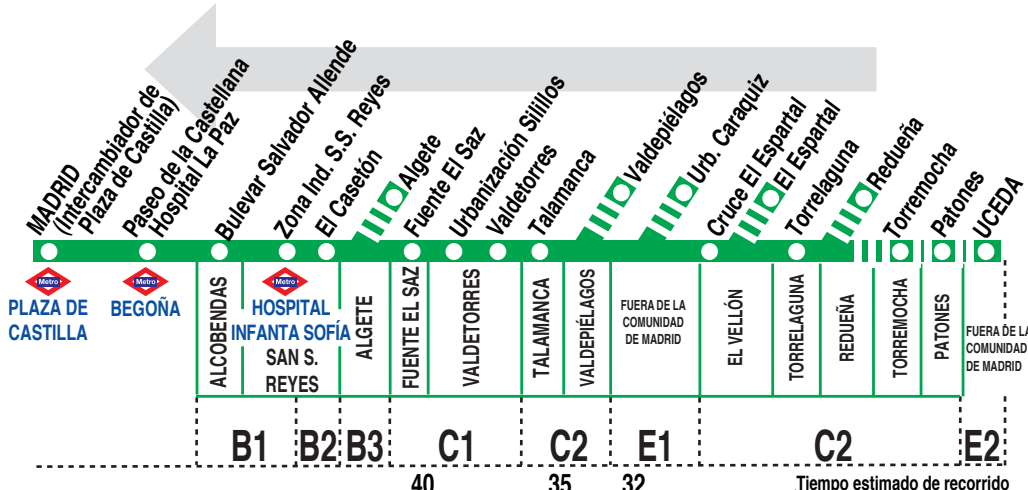

197 Uceda - Torrelaguna - Madrid (Plaza Castilla)

Horarios de paso aproximado

111217 (Vigente todo el año)

MADRID	Fuente el Saz	Urb. Siillos	Valdetorres	Talamanca	Valdepiélagos	TORRELAGUNA	Redueña	Torremocha	Patones	UCEDA
--------	---------------	--------------	-------------	-----------	---------------	-------------	---------	------------	---------	-------

Noches de viernes, sábados y vísperas de festivos

2:55 ^s	2:20	←	2:10	2:05	←	1:50	—	—	—	—
-------------------	------	---	------	------	---	------	---	---	---	---

Notas:

- A efecto de horarios nocturnos se consideran los festivos nacionales y autonómicos.
- ^a En verano tiene su salida 10 minutos antes.
- ^b En verano tiene su salida 5 minutos antes.
- ^c Pasa por la Urbanización Caraquiz.
- ^h Pasa por el hospital Infanta Sofía (San Sebastián de los Reyes).
- ⁱ Sólo se realiza en invierno.
- ^s Llegan al Intercambiador de Plaza de Castilla en superficie.
- ^v Sólo viernes laborables y vísperas de festivo.
- ^x Servicio expres a Madrid.
- * Sólo días lectivos hasta Institutos Algete.