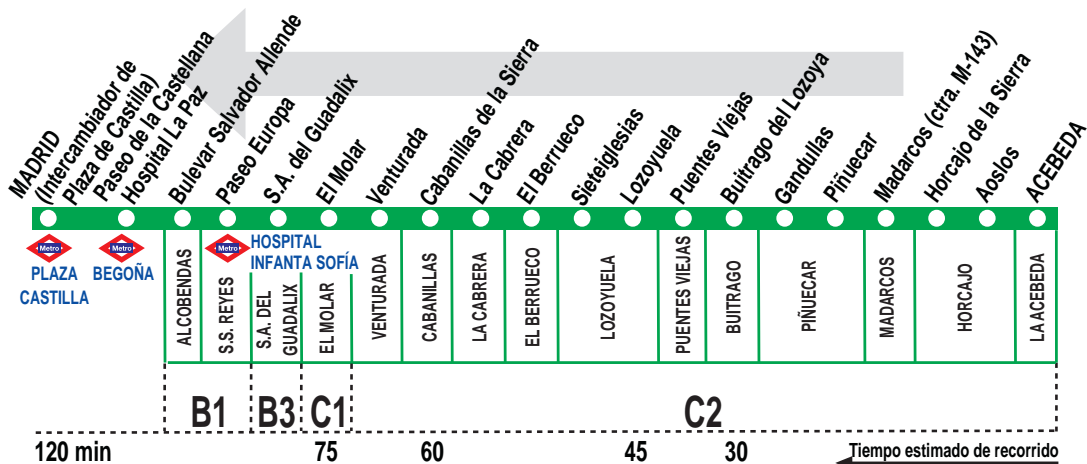

196

La Acebeda- Madrid (Plaza Castilla)

HORARIOS DE SALIDA DE LA ACEBEDA (La Plazuela)

0613

(Vigente todo el año)

Lunes a viernes laborables

Esta Línea NO tiene servicio directo de lunes a viernes laborables. En estos días, los servicios se realizan con la línea 191 desde Madrid (Plaza Castilla - Buitrago del Lozoya) continuando con las líneas:

- 191E Buitrago - Cervera (Puentes Viejas).
- 191C Buitrago - Montejo (Gandullas)
- 191B Buitrago - Somosierra (Piñuecar, Madarcos, Horcajo, Aoslos y La Acebeda)

Sábados laborables

A 12:00^a

Domingos y festivos

A 18:00^b

Notas:

^a Llega a Buitrago a las 12:20 y sale a las 13:00 horas.

^b Llega a Buitrago a las 18:20 y sale a las 19:00 horas.