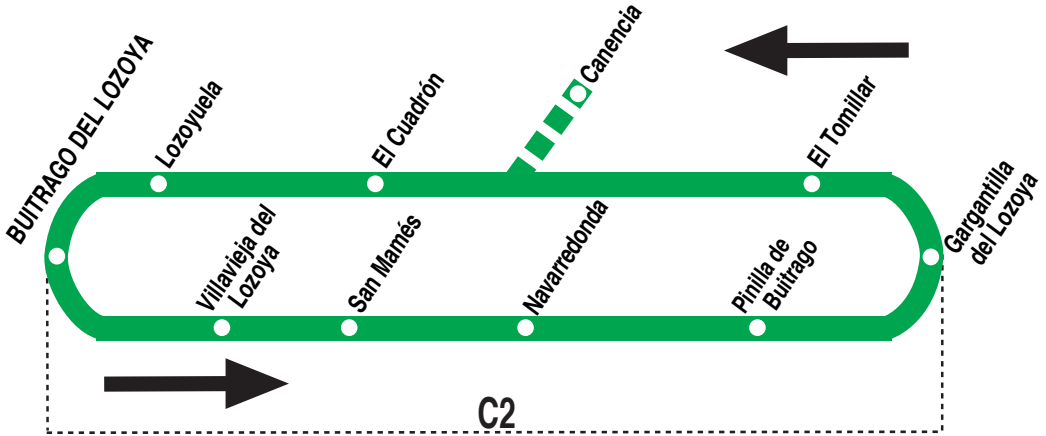

195B

Circular Buitrago - Gargantilla (por Villavieja)

111217 HORARIOS DE PASO APROXIMADO (Vigente todo el año)

Buitrago	Villavieja	San Mamés	Navarredonda	Pinilla de Buitrago	Gargantilla	El Tomillar	Canencia	El Cuadrón	Lozoyuela	Buitrago
----------	------------	-----------	--------------	---------------------	-------------	-------------	----------	------------	-----------	----------

Notas:

Sábados laborables, domingos y festivos sin servicios.

^g Sin paso por Garganta de los Montes.

AL ALSA. Avda. de América, 9-A.
(Intercambiador de Avenida de América). 28002 MADRID.

Tel: 91 177 99 51