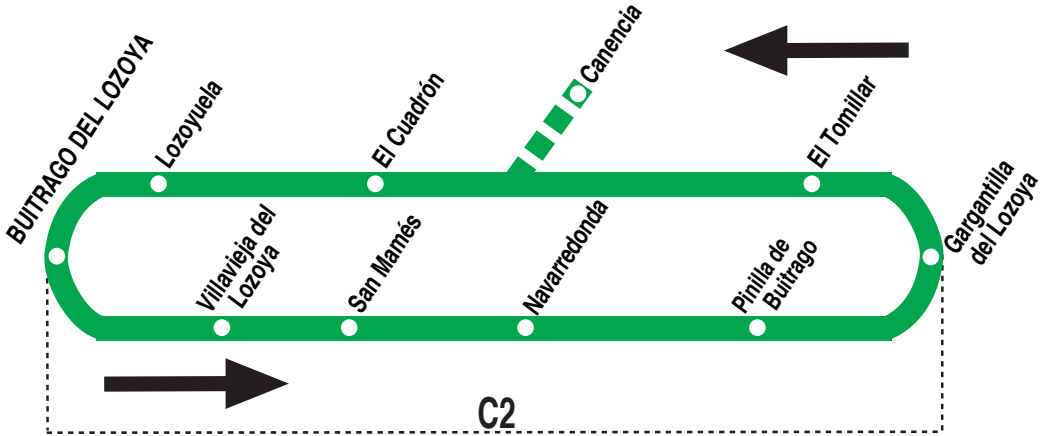

195B

Circular Buitrago - Gargantilla (por Villavieja)

111217 HORARIOS DE PASO APROXIMADO (Vigente todo el año)										
Buitrago	Villavieja	San Mamés	Navarredonda	Pinilla de Buitrago	Gargantilla	El Tomillar	Canencia	El Cuadrón	Lozoyuela	Buitrago
Lunes a viernes laborables										
5:45	5:55	6:00	6:03	6:10	6:15	6:20	→	6:30	6:35	6:45
9:00	9:10	9:15	9:18	9:25	9:30	9:35	9:45	9:55	10:00	10:10
12:00	12:10	12:15	12:18	12:25	12:30	12:35	12:45	12:55	13:00	13:10
15:00	15:10	15:15	15:18	15:25	15:30	15:35	15:45	15:55	16:00	16:10
18:25 ^g	18:35	18:40	18:43	18:45	18:50	18:55	→	19:05	19:10	19:20
Notas:		Sábados laborables, domingos y festivos sin servicios. ^g Sin paso por Garganta de los Montes.								