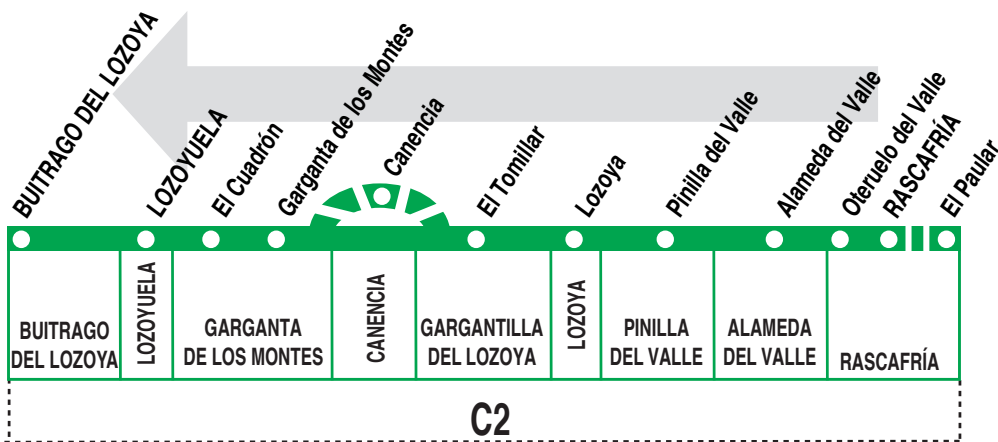

194A Rascafría - Lozoyuela - Buitrago del Lozoya

HORARIOS DE PASO APROXIMADO											
111217											(Vigente todo el año)
Buitrago	Lozoyuela	El Cuadrón	Garganta	Canencia	El Tomillar	Lozoya	Pinilla del Valle	Alameda del Valle	Oteruelo del Valle	Rascafría	El Paular
Lunes a viernes laborables											
6:55	6:45	6:40	6:30	6:20	6:10	6:05	6:00	5:55	5:50	5:45	—
10:13	10:03	9:58	9:48	←	9:38	9:33	9:28	9:23	9:18	9:13	9:03
13:00	12:50	12:45	12:35	←	12:25	12:20	12:15	12:10	12:05	12:00	11:50
16:13	16:03	15:58	15:48	←	15:38	15:33	15:28	15:23	15:18	15:13	15:03
20:23	20:13	20:08	19:58	19:48	19:38	19:33	19:28	19:23	19:18	19:13	19:03
Notas:		Sábados laborables, domingos y festivos sin servicios.									