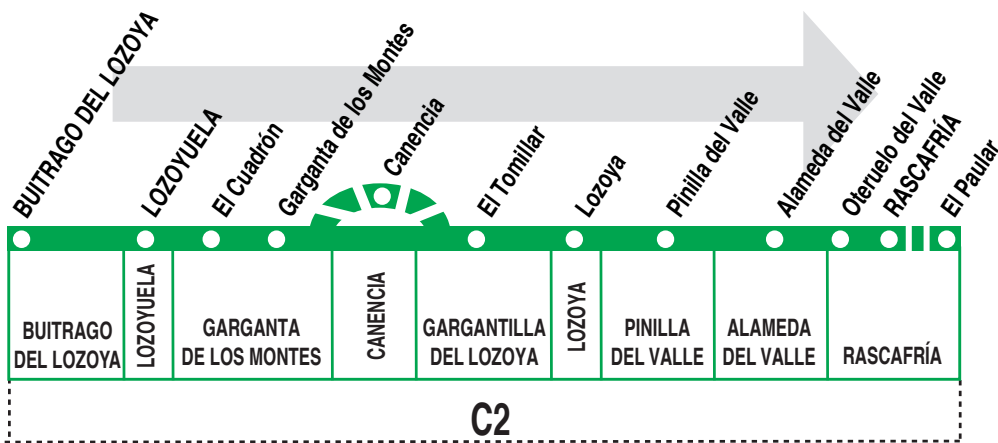

194A - Buitrago del Lozoya - Lozoyuela - Rascafría

111217 HORARIOS DE PASO APROXIMADO (Vigente todo el año)											
Buitrago	Lozoyuela	El Cuadrón	Garganta	Canencia	El Tomillar	Lozoya	Pinilla del Valle	Alameda del Valle	Oteruelo del Valle	Rascafría	El Paular
Lunes a viernes laborables											
7:30	7:40	7:45	7:55	→	8:05	8:10	8:15	8:20	8:25	8:30	8:40
10:30	10:40	10:45	10:55	→	11:05	11:10	11:15	11:20	11:25	11:30	11:40
13:30	13:40	13:45	13:55	14:05	14:15	14:20	14:25	14:30	14:35	14:40	—
17:30	17:40	17:45	17:55	18:05	18:15	18:20	18:25	18:30	18:35	18:40	18:50
20:30	20:40	20:45	20:55	→	21:05	21:10	21:15	21:20	21:25	21:30	—
Notas:		Sábados laborables, domingos y festivos sin servicios.									

AL ALSA. Avda. de América, 9-A.
(Intercambiador de Avenida de América). 28002 MADRID.

Tel: 91 177 99 51
www.alsa.es