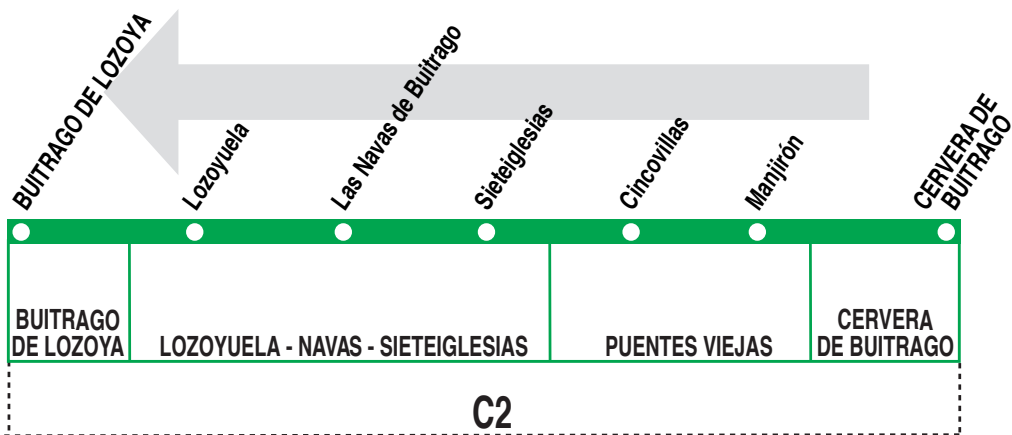

# 191E Cervera de Buitrago - Buitrago de Lozoya

## HORARIOS DE SALIDA DE CERVERA DE BUITRAGO

0413

(Vigente todo el año)

Lunes a viernes laborables

|          |             |              |              |              |
|----------|-------------|--------------|--------------|--------------|
| <b>A</b> | <b>6:30</b> | <b>11:15</b> | <b>13:45</b> | <b>18:15</b> |
|----------|-------------|--------------|--------------|--------------|

Notas: | **Sábados, domingos y festivos sin servicios.**

**AL ALSA.** Avda. de América, 9-A.  
(Intercambiador de Avenida de América). 28002 MADRID.

**Tel: 91 177 99 51**  
www.alsa.es