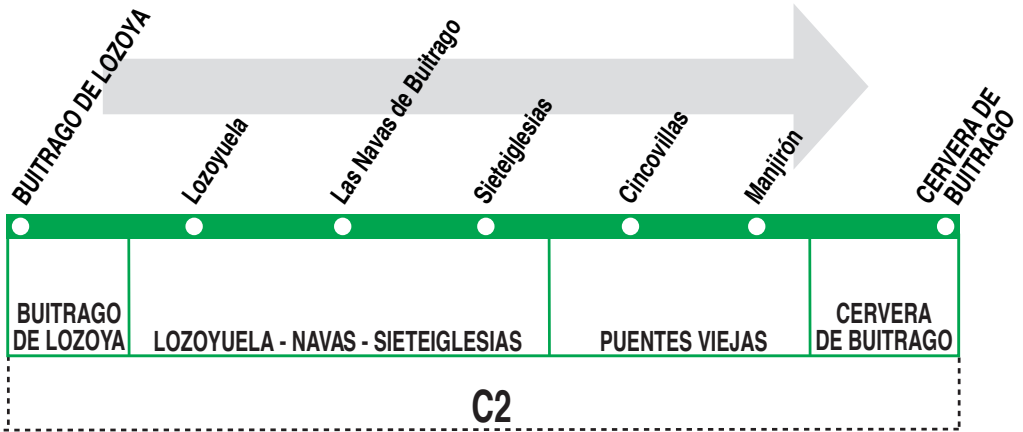

191E

Buitrago de Lozoya - Cervera de Buitrago

HORARIOS DE SALIDA DE BUITRAGO DE LOZOYA

111217

(Vigente todo el año)

Lunes a viernes laborables

A

10:45

13:30

17:30

Notas:

Sábados, domingos y festivos sin servicios.

AL ALSA. Avda. de América, 9-A.
(Intercambiador de Avenida de América). 28002 MADRID.

Tel: 91 177 99 51

www.alsa.es