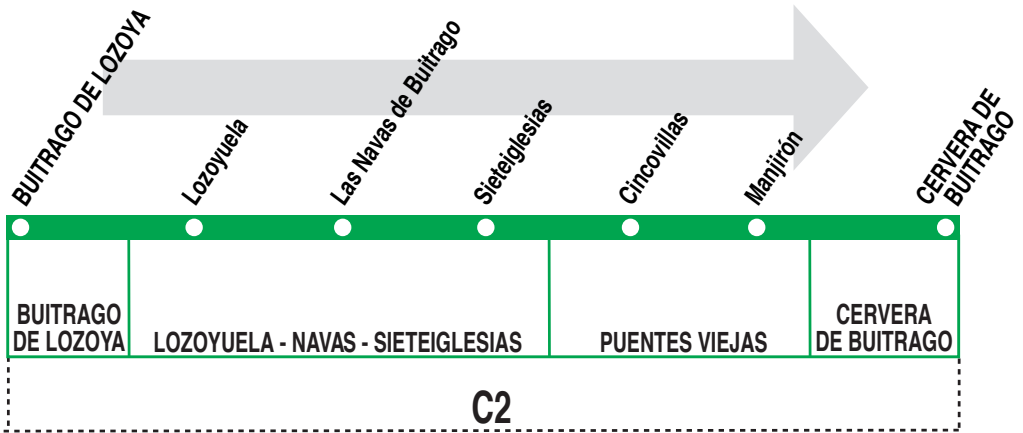

191E

Buitrago de Lozoya - Cervera de Buitrago

HORARIOS DE SALIDA DE BUITRAGO DE LOZOYA

0413

(Vigente todo el año)

Lunes a viernes laborables

A	10:30	13:15	17:30
----------	--------------	--------------	--------------

Notas: **Sábados, domingos y festivos sin servicios.**

AL ALSA. Avda. de América, 9-A.
(Intercambiador de Avenida de América). 28002 MADRID.

Tel: 91 177 99 51
www.alsa.es