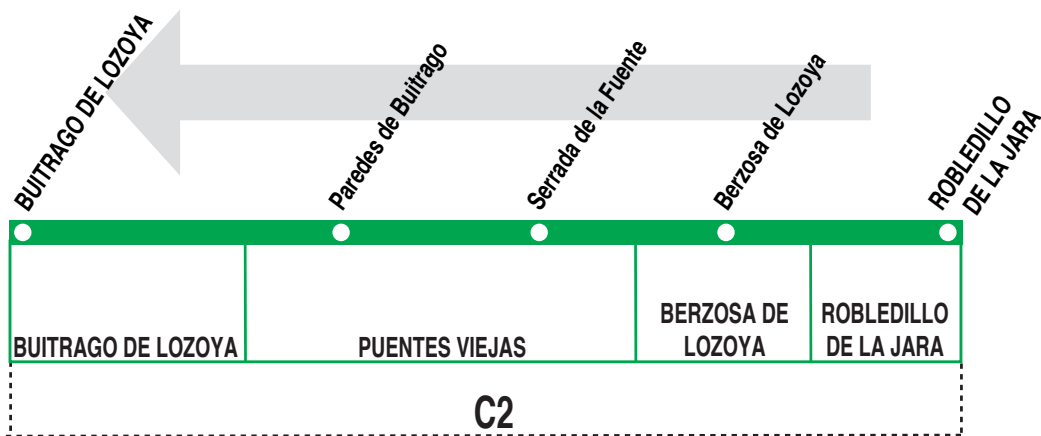

191D Robledillo de la Jara - Buitrago de Lozoya

HORARIOS DE SALIDA DE ROBLEDILLO DE LA JARA

0413

(Vigente todo el año)

Lunes a viernes laborables

A	8:00	12:30	16:00	19:30
----------	-------------	--------------	--------------	--------------

Notas:

Sábados, domingos y festivos sin servicios.

AL ALSA. Avda. de América, 9-A.
(Intercambiador de Avenida de América). 28002 MADRID.

Tel: 91 177 99 51
www.alsa.es