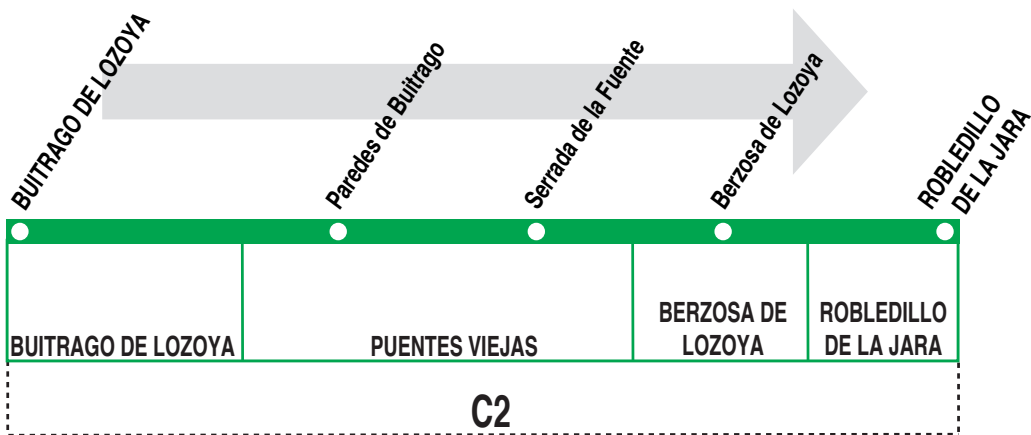

191D Buitrago de Lozoya - Robledillo de la Jara

HORARIOS DE SALIDA DE BUITRAGO DE LOZOYA

111217

(Vigente todo el año)

Lunes a viernes laborables

A	12:00	16:30	19:00
----------	--------------	--------------	--------------

Notas: **Sábados, domingos y festivos sin servicios.**

AL ALSA. Avda. de América, 9-A.
(Intercambiador de Avenida de América). 28002 MADRID.

Tel: 91 177 99 51
www.alsa.es