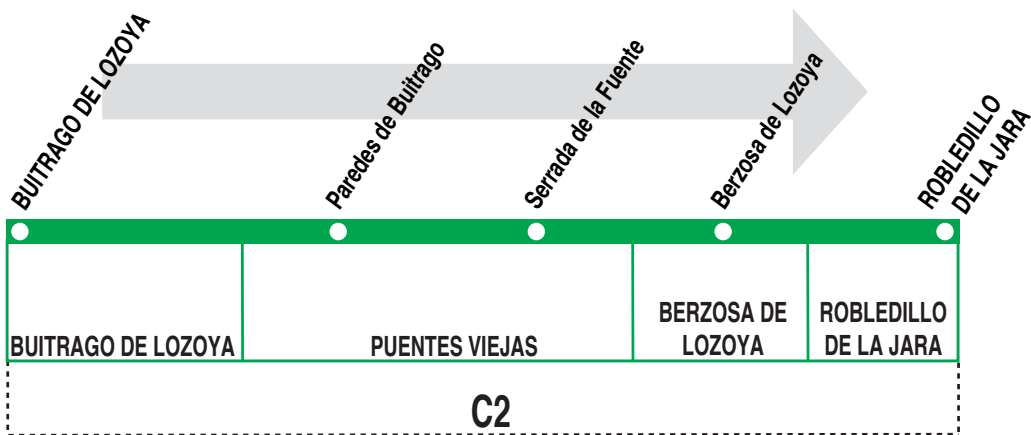

# 191D Buitrago de Lozoya - Robledillo de la Jara

## HORARIOS DE SALIDA DE BUITRAGO DE LOZOYA

0413

(Vigente todo el año)

Lunes a viernes laborables

**A**

**12:00**

**15:30**

**19:00**