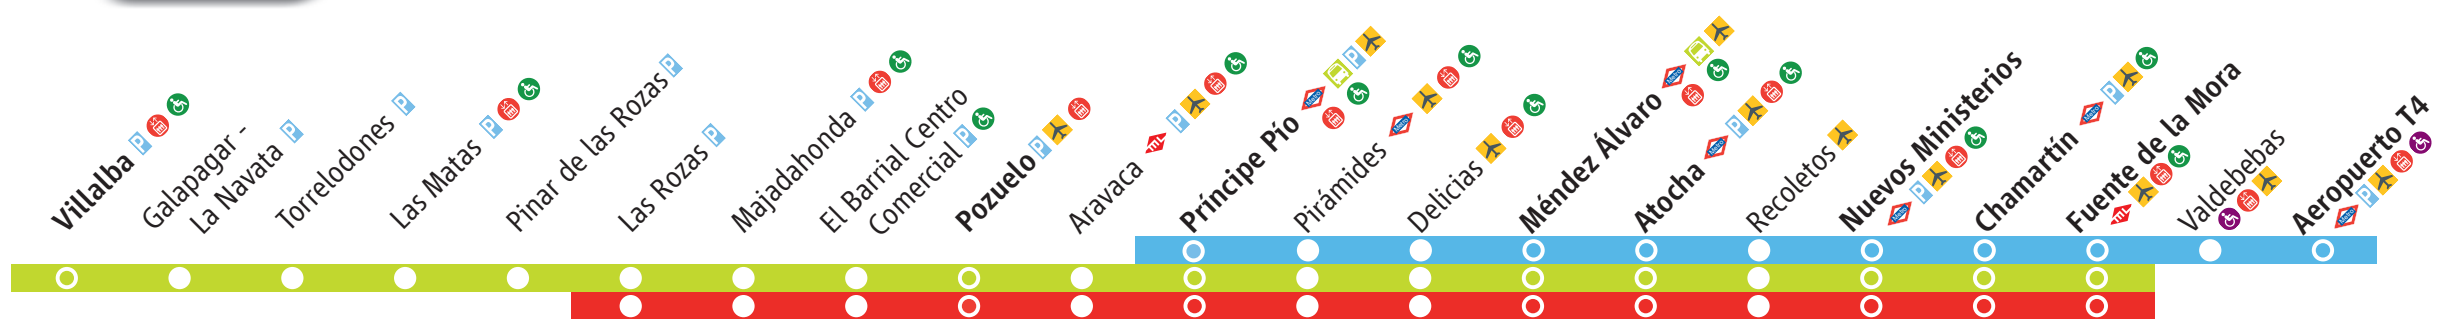

**Villalba**  
**Príncipe Pío**  
**Atocha**

→ **Chamartín - Fte.la Mora - Aeropuerto T4**

**Primeros Trenes**

														5:15	5:18	5:22	5:29	5:33	5:38	5:41
										5:44	5:47	5:49	5:51	5:56	5:59	6:03	6:10	6:17		
										6:02	6:05	6:07	6:09	6:15	6:18	6:22	6:29	6:33	6:38	6:41
5:35	5:40	5:44	5:48	5:52	5:56	5:59	6:02	6:05	6:07	6:13	6:16	6:18	6:20	6:26	6:29	6:33	6:40	6:47	6:52	6:55
										6:32	6:35	6:37	6:39	6:44	6:47	6:51	6:58	7:02	7:07	7:10
				6:15	6:18	6:21	6:24	6:28	6:30	6:38	6:41	6:43	6:45	6:50	6:53	6:57	7:04	7:11		
6:15	6:20	6:24	6:28	6:32	6:36	6:39	6:42	6:45	6:47	6:53	6:56	6:58	7:00	7:06	7:09	7:13	7:20	7:27	7:32	7:35

**Últimos Trenes**

22:45	22:49	22:53	22:57	23:01	23:05	23:08	23:11	23:14	23:16	23:22	23:25	23:27	23:29	23:35	23:38	23:42	23:48			
										23:33	23:36	23:38	23:40	23:46	23:49	23:53	0:00	0:04	0:09	0:12
					23:19	23:22	23:25	23:28	23:31	23:38	23:41	23:43	23:45	23:50	23:53	23:57	0:03			
23:17	23:21	23:25	23:29	23:33	23:37	23:40	23:43	23:46	23:48	23:54	23:57	23:59	0:01	0:07	0:10	0:14	0:20			
					23:48	23:51	23:54	23:57	0:00	0:06										

**Los días 14/8/2017 y 7/12/2017 los trenes circularán como día festivo**

**Frecuencia aproximada de Trenes Laborables Excepto Sábados y del 28 al 30/6/2017**

Villalba - Fuente de la Mora			Las Rozas - Fuente de la Mora			Príncipe Pío - Aeropuerto T4		
De	A	Frecuencia	De	A	Frecuencia	De	A	Frecuencia
6.15	23.17	30'	6.36	9.04	10'/20'	6.02	23.24	30'
			9.04	23.33	30'			

**Frecuencia aproximada de Trenes Sábados y Festivos**

Villalba - Fuente de la Mora			Las Rozas - Fuente de la Mora			Príncipe Pío - Aeropuerto T4		
De	A	Frecuencia	De	A	Frecuencia	De	A	Frecuencia
6.15	23.17	30'	6.36	23.33	30'	6.02	23.24	30'